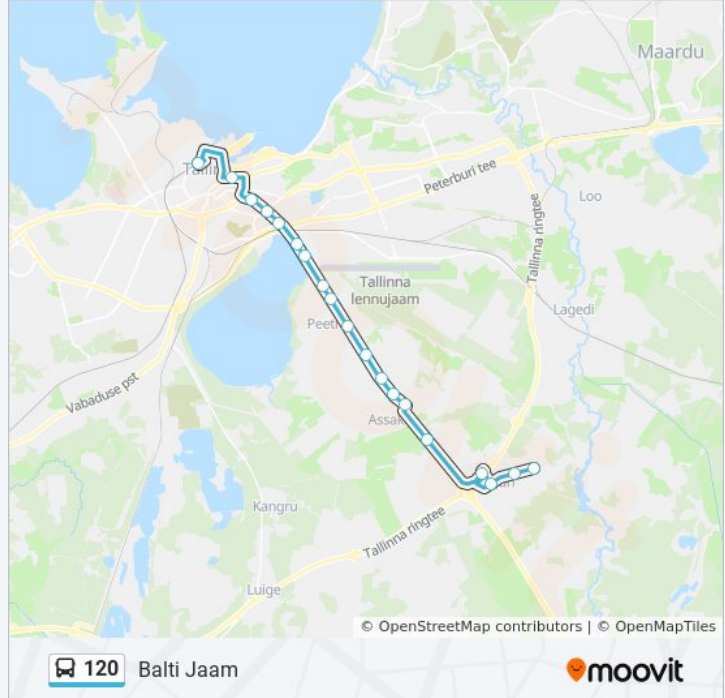

Suund: Ehituse

21 peatust

[VAATA LIINI SÕIDUPLAANI](#)

Balti Jaam 4
Vabaduse Väljak
Estonia 1
Tornimäe
Keskturg
Bussijaam
Sossimägi
Lindakivi
Pühamägi
Kanali Tee
Mõigu
Peetri
Annuse
Assaku
Lehmja
Kungla
Viadukti Tee
Põrguvälja

120 buss sõiduplaan

Ehituse marsruudi sõiduplaan:

esmaspäev	7:45 - 21:35
teisipäev	7:45 - 21:35
kolmapäev	7:45 - 21:35
neljapäev	7:45 - 21:35
reede	7:45 - 21:35
laupäev	10:00 - 22:05
pühapäev	10:00 - 22:05

120 buss info

Suund: Ehituse

Peatust: 21

Reisi kestus: 34 min

Liini kokkuvõte: