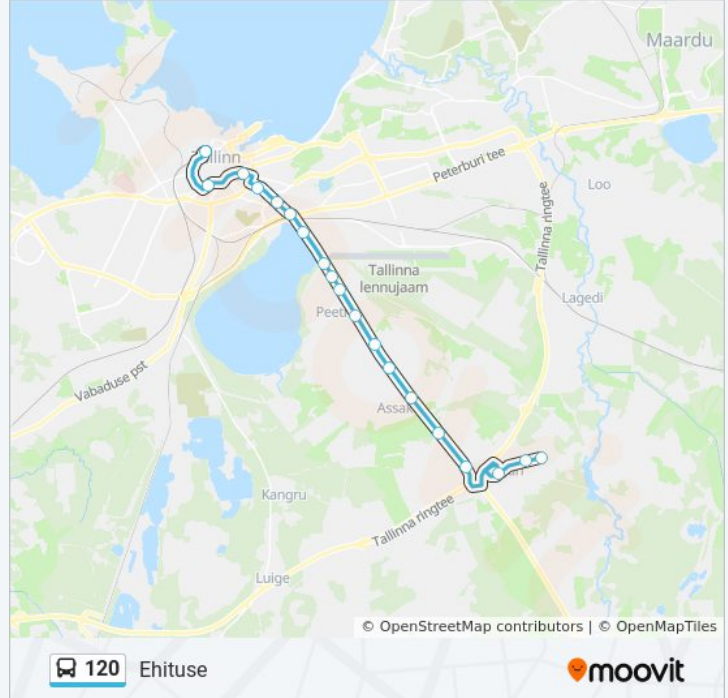

120 buss info

Suund: Ehituse

Peatust: 21

Reisi kestus: 34 min

Liini kokkuvõte:

Veetorni

Tuule

Ehituse

Suund: Estonia

20 peatust

[VAATA LIINI SÕIDUPLAANI](#)

Ehituse

Tuule

Veetorni

Põrguvälja

Viadukti Tee