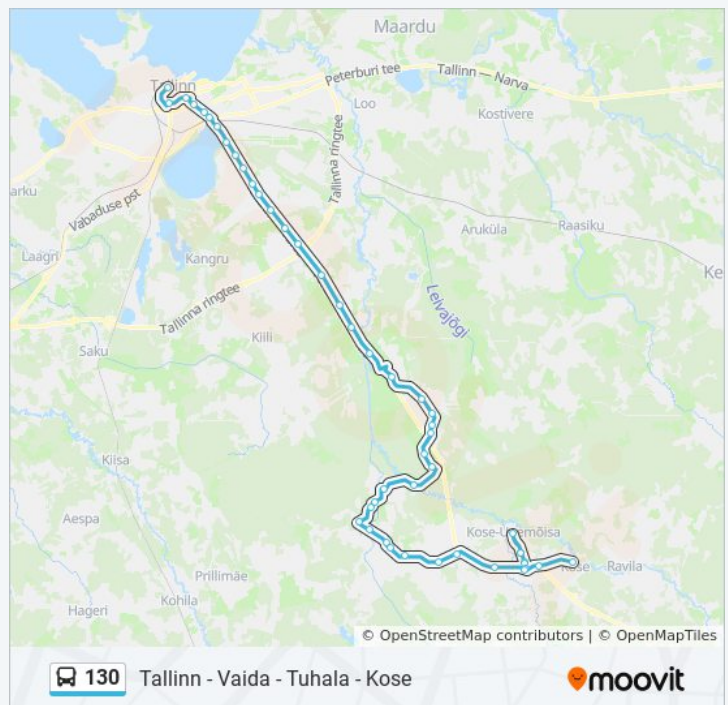

## 130 buss info

**Suund:** Kose 2

**Peatust:** 48

**Reisi kestus:** 72 min

**Liini kokkuvõte:**

Metsaküla

Nõmme

Pärtlimäe