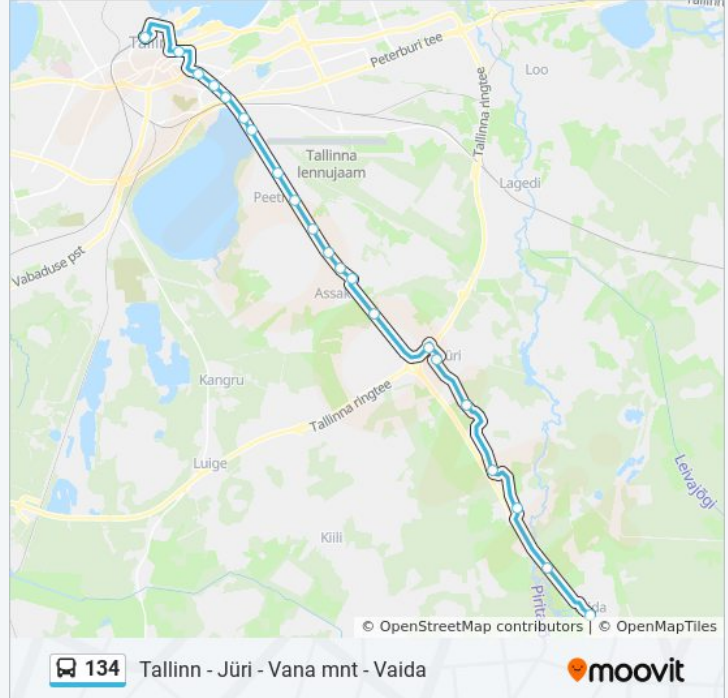

Kasuta Mooviti äppi, et leida lähim 134 buss peatus ning et saada teada, millal järgmine 134 buss saabub.

Suund: Balti Jaam

25 peatust

[VAATA LIINI SÕIDUPLAANI](#)

Vaida
Sillaotsa
Patika
Korba
Aaviku
Veetorni
Põrguvälja
Viadukti Tee
Kungla
Lehmja
Graniidi
Allika
Annuse
Peetri
Mõigu
Lennujaam
Lindakivi
Sossimägi
Bussijaam
Keskturg
Tornimäe
Estonia

134 buss sõiduplaan

Balti Jaam marsruudi sõiduplaan:

esmaspäev	7:35 - 10:35
teisipäev	7:35 - 10:35
kolmapäev	7:35 - 10:35
neljapäev	7:35 - 10:35
reede	7:35 - 10:35
laupäev	13:05
pühapäev	13:05

134 buss info**Suund:** Balti Jaam**Peatust:** 25**Reisi kestus:** 44 min**Liini kokkuvõte:**

Vabaduse Väljak

Hotell Tallinn

Balti Jaam

134 Tallinn - Jüri - Vana mnt - Vaida

moovit

Suund: Vaida

24 peatust

[VAATA LIINI SÕIDUPLAANI](#)