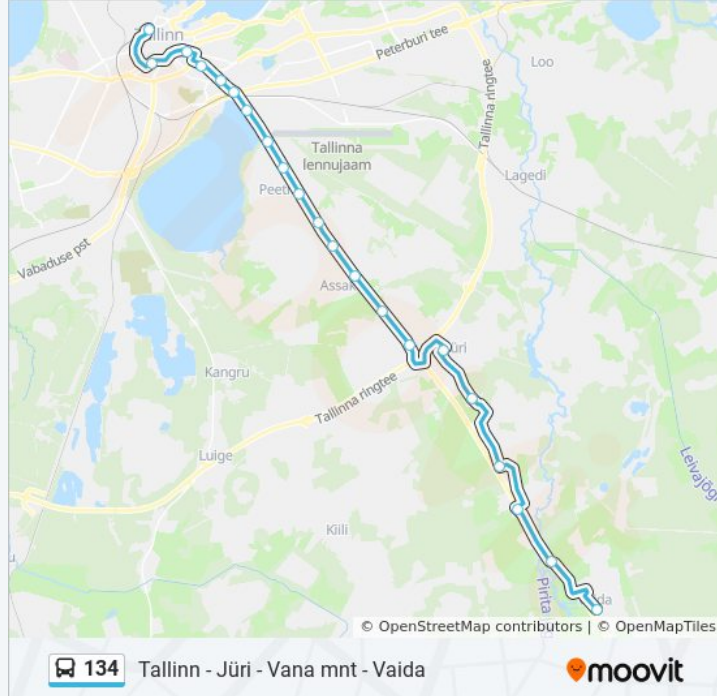

Põrguvälja

Veetorni

134 buss sõiduplaan

Vaida marsruudi sõiduplaan:

esmaspäev	6:45 - 9:40
teisipäev	6:45 - 9:40
kolmapäev	6:45 - 9:40
neljapäev	6:45 - 9:40
reede	6:45 - 9:40
laupäev	12:10
pühapäev	12:10

134 buss info

Suund: Vaida

Peatust: 24

Reisi kestus: 43 min

Liini kokkuvõte:

Aaviku

Korba

Patika

Patika

Sillaotsa

Vaida

134 buss sõiduplaanid ja marsruudi kaardid on saadaval võrguühendusega PDF-ina aadressil moovitapp.com. Kasuta [Moovit App](#) abi, et näha linnas Eesti live bussiaegu, rongi sõiduplaani või metroo sõiduplaani ja samm-sammult suunajuhiseid mistahes ühistranspordi jaoks.