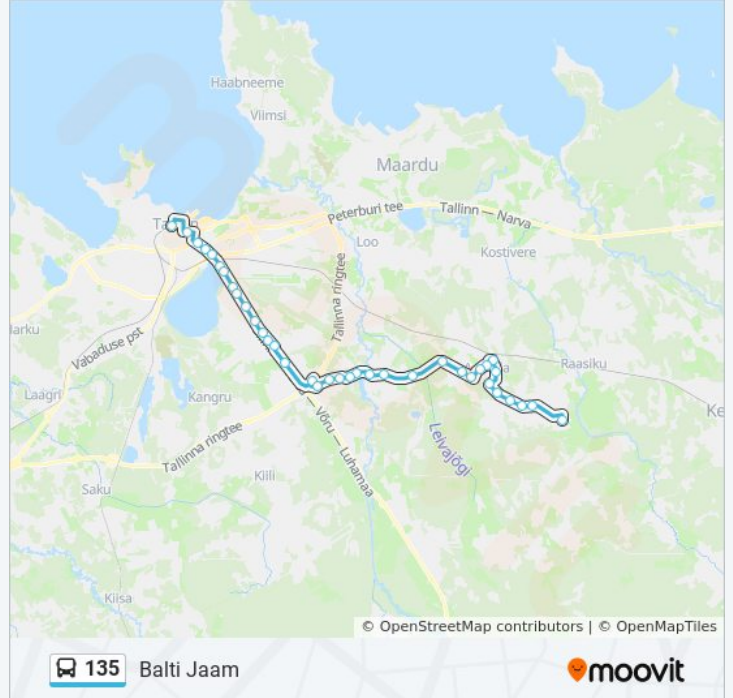

 135

Balti Jaam

[Vaata Veebilehe Režiimis](#)

135 buss liinil (Balti Jaam) on 2 marsruuti. Tööpäeval on selle töötundideks:

(1) Balti Jaam: 6:10 - 19:25(2) Peningi: 6:20 - 20:10

Kasuta Mooviti äppi, et leida lähim 135 buss peatus ning et saada teada, millal järgmine 135 buss saabub.

**Suund: Balti Jaam**

42 peatust

[VAATA LIINI SÕIDUPLAANI](#)

Peningi  
Tõhelgi Tee  
Kalesi  
Ata  
Igavere  
Hellema  
Aruküla Mõis  
Aruküla Kool  
Aruküla  
Aedlinn  
Spordiväljak  
Harju  
Kangla  
Jüri Tee  
Leivajõe  
Pajupea  
Vaskjala  
Rae  
Karba  
Ehituse  
Tuule  
Veetorni

**135 buss info****Suund:** Balti Jaam**Peatust:** 42**Reisi kestus:** 59 min**Liini kokkuvõte:**

Põrguvälja  
Viadukti Tee  
Kungla  
Lehmja  
Graniidi  
Allika  
Annuse  
Peetri  
Mõigu  
Kanali Tee  
Lennujaam  
Lindakivi  
Sossimägi  
Bussijaam  
Keskturg  
Tornimäe  
Estonia  
Vabaduse Väljak  
Hotell Tallinn  
Balti Jaam