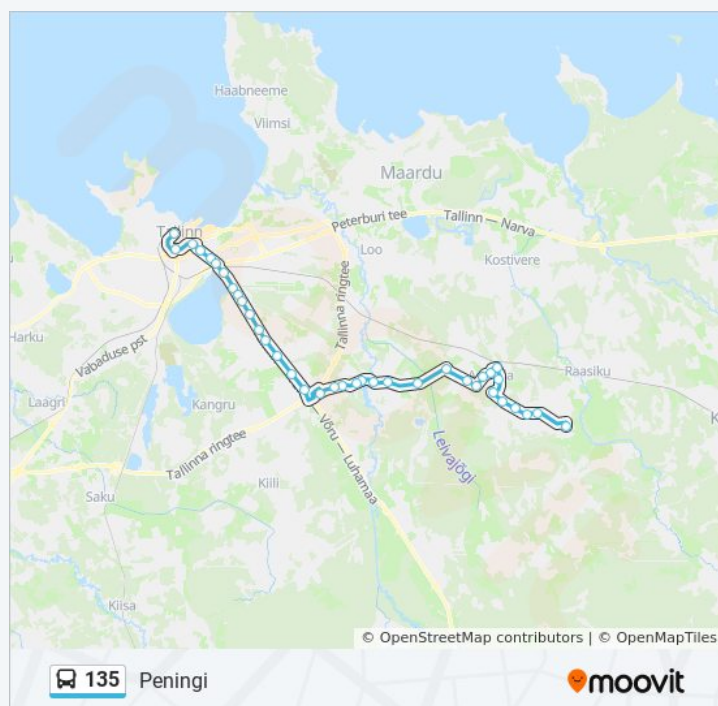

Aedlinn

Aruküla

Aruküla Kool

Aruküla Mõis

Hellema

Igavere

Ata

Kalesi

Tõhelgi Tee

Peningi

Reisi kestus: 59 min

Liini kokkuvõte:

135 buss sõiduplaanid ja marsruudi kaardid on saadaval võrguühenduseta PDF-ina aadressil [moovitapp.com](https://moovitapp.com). Kasuta [Moovit App](#) abi, et näha linnas Eesti live bussiaegu, rongi sõiduplaani või metroo sõiduplaani ja samm-sammult suunajuhiseid mistahes ühistranspordi jaoks.