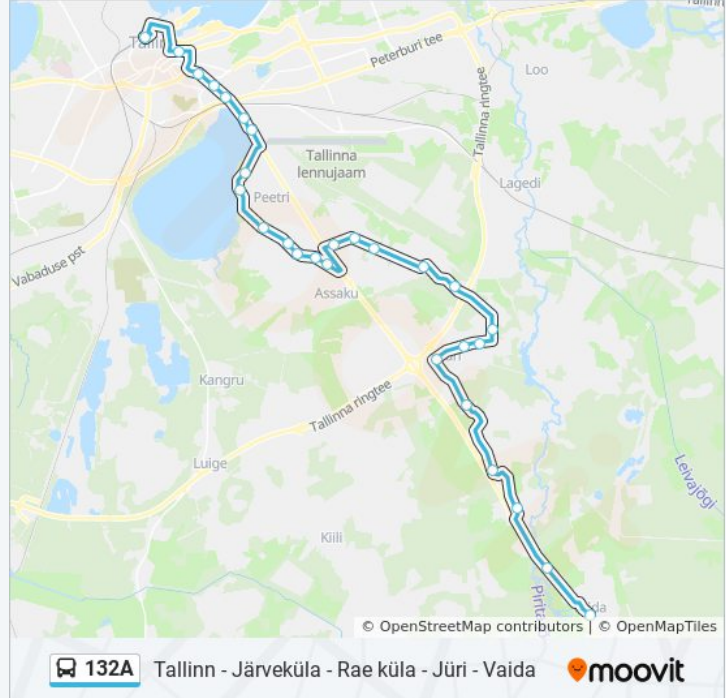

132A

Tallinn - Järveküla - Rae küla - Jüri - Vaida

Vaata Veebilehe Režiimis

132A buss liinil (Tallinn - Järveküla - Rae küla - Jüri - Vaida) on 2 marsruuti. Tööpäeval on selle töötundideks: (1) Balti Jaam: 15:55 - 19:15(2) Vaida: 14:50 - 18:10

Kasuta Mooviti äppi, et leida lähim 132A buss peatus ning et saada teada, millal järgmine 132A buss saabub.

Suund: Balti Jaam

31 peatust

[VAATA LIINI SÕIDUPLAANI](#)

Vaida
Sillaotsa
Patika
Korba
Aaviku
Veetorni
Tuule
Ehituse
Jüri Kirik
Viadukti
Rae Mõis
Jaani
Loopera
Talipihlaka
Assaku
Hundisepa
Järveküla Kool
Järveküla
Veski
Järveveere
Järvesuu
Lennujaam

132A buss info**Suund:** Balti Jaam**Peatust:** 31**Reisi kestus:** 52 min**Liini kokkuvõte:**

Lindakivi
Sossimägi
Bussijaam
Keskturg
Tornimäe
Estonia
Vabaduse Väljak
Hotell Tallinn
Balti Jaam

132A Tallinn - Järveküla - Rae küla - Jüri - Vaida moovit