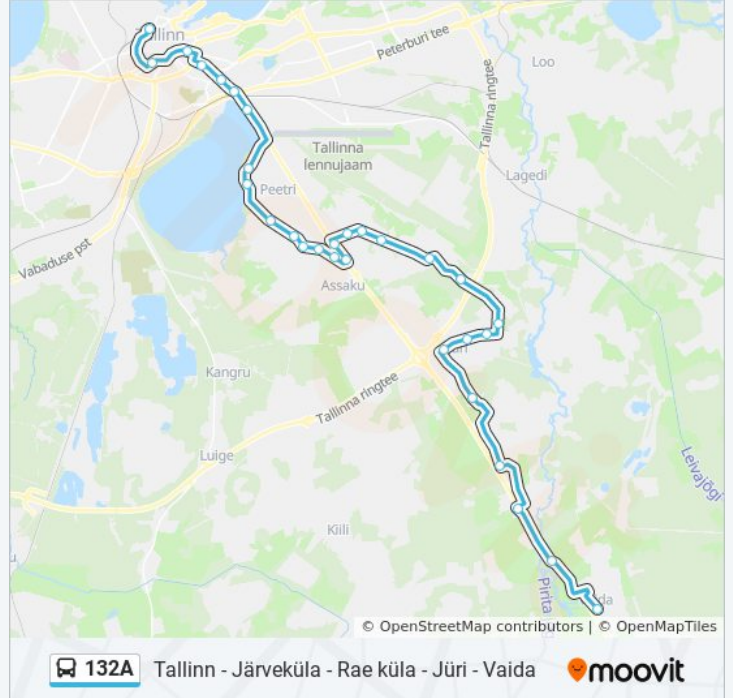

132A buss info

Suund: Vaida

Peatust: 32

Reisi kestus: 56 min

Liini kokkuvõte:

Loopera
Jaani
Rae Mõis
Viadukti
Jüri Kirik
Ehituse
Tuule
Veetorni
Aaviku
Korba
Patika
Patika
Sillaotsa
Vaida

132A buss sõiduplaanid ja marsruudi kaardid on saadaval võrguühendusega PDF-ina aadressil moovitapp.com. Kasuta [Moovit App](#) abi, et näha linnas Eesti live bussiaegu, rongi sõiduplaani või metroo sõiduplaani ja samm-sammult suunajuhiseid mistahes ühistranspordi jaoks.