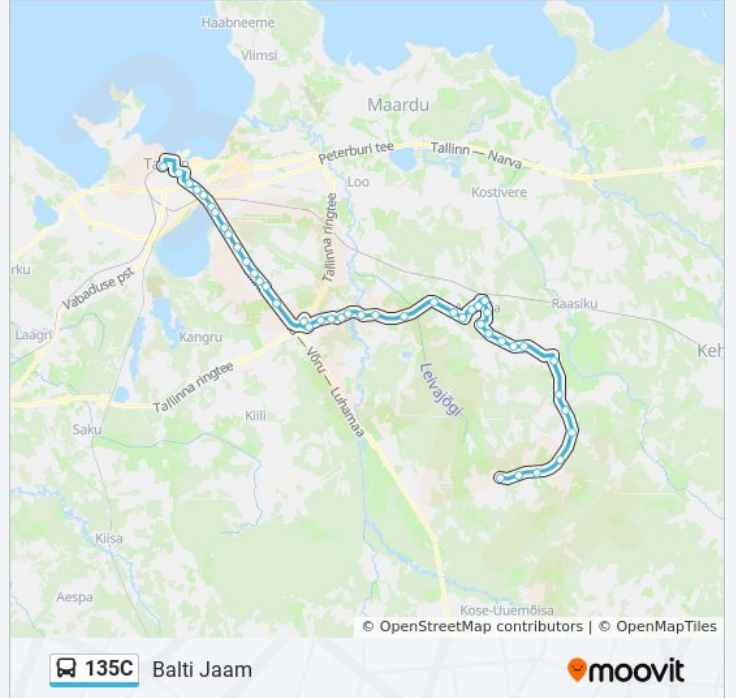

## 135C buss info

**Suund:** Balti Jaam

**Peatust:** 49

**Reisi kestus:** 70 min

**Liini kokkuvõte:**

Pajupea  
Vaskjala  
Rae  
Karba  
Ehituse  
Tuule  
Veetorni  
Põrguvälja  
Viadukti Tee  
Kungla  
Lehmja  
Graniidi  
Allika  
Annuse  
Peetri  
Mõigu  
Kanali Tee  
Lennujaam  
Lindakivi  
Sossimägi  
Bussijaam  
Keskturg  
Tornimäe  
Estonia  
Vabaduse Väljak  
Hotell Tallinn  
Balti Jaam

## Suund: Estonia

46 peatust

[VAATA LIINI SÕIDUPLAANI](#)

Urvaste  
Veskimäe