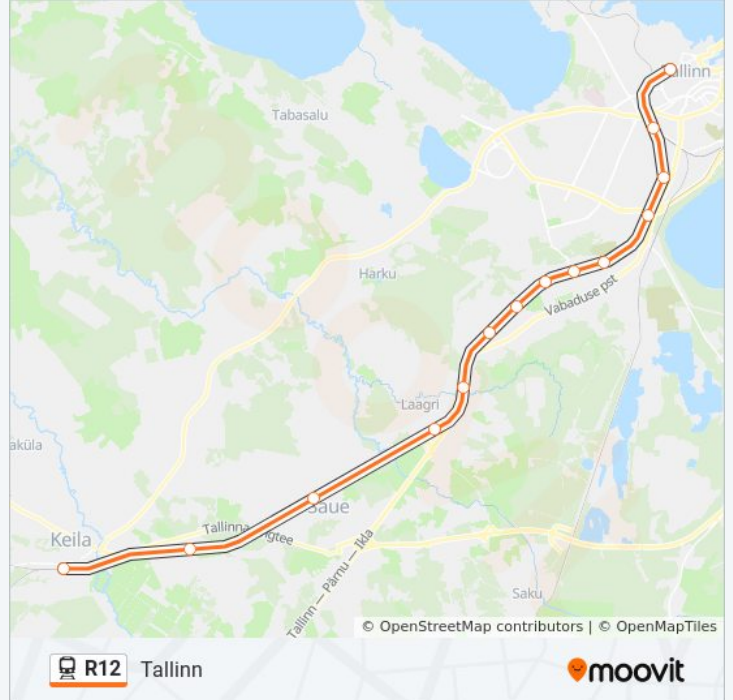

## R12 raudtee info

**Suund:** Tallinn

**Peatust:** 14

**Reisi kestus:** 35 min

**Liini kokkuvõte:**

R12 raudtee sõiduplaanid ja marsruudi kaardid on saadaval võrguühenduseta PDF-ina aadressil [moovitapp.com](https://moovitapp.com). Kasuta [Moovit App](#) abi, et näha linnas Eesti live bussiaegu, rongi sõiduplaani või metroo sõiduplaani ja samm-sammult suunajuhiseid mistahes ühistranspordi jaoks.