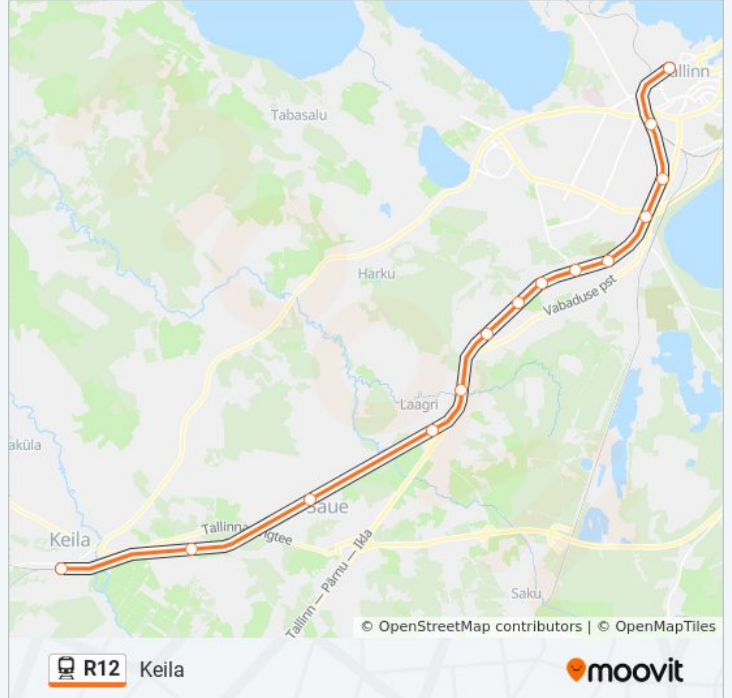

R12 raudtee liinil (Keila) on 2 marsruuti. Tööpäeval on selle töötundideks:

(1) Keila: 19:47 - 23:17(2) Tallinn: 5:11 - 21:11

Kasuta Mooviti äppi, et leida lähim R12 raudtee peatus ning et saada teada, millal järgmine R12 raudtee saabub.

### Suund: Keila

14 peatust

[VAATA LIINI SÕIDUPLAANI](#)

Tallinn  
Lilleküla  
Tondi  
Järve  
Rahumäe  
Nõmme  
Hiiu  
Kivimäe  
Pääsküla  
Laagri  
Urda  
Saue  
Valingu  
Keila

### R12 raudtee sõiduplaan

Keila marsruudi sõiduplaan:

esmaspäev	Ei Sõida
teisipäev	Ei Sõida
kolmapäev	Ei Sõida
neljapäev	6:52 - 23:17
reede	6:52 - 23:17
laupäev	19:47 - 23:17
pühapäev	19:47 - 23:17

### R12 raudtee info

**Suund:** Keila

**Peatust:** 14

**Reisi kestus:** 35 min

**Liini kokkuvõte:**