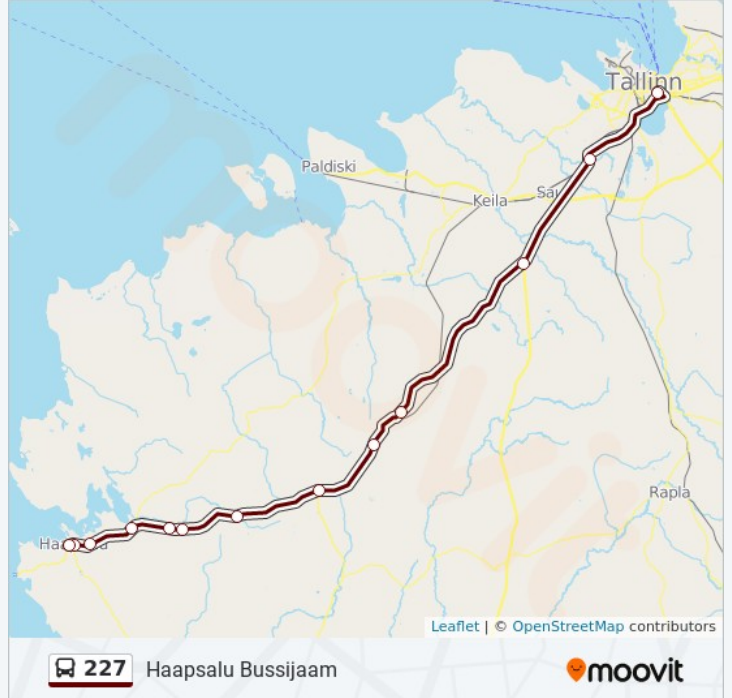

Suund: Haapsalu Bussijaam

15 peatust

[VAATA LIINI SÕIDUPLAANI](#)

Tallinna Bussijaam

Vana-Pääsküla

Harutee

Rallipargi

Riisipere

Peatust: 15

Reisi kestus: 105 min

Liini kokkuvõte:

Suund: Tallinna Bussijaam

16 peatust

[VAATA LIINI SÕIDUPLAANI](#)

Haapsalu Bussijaam

Niine