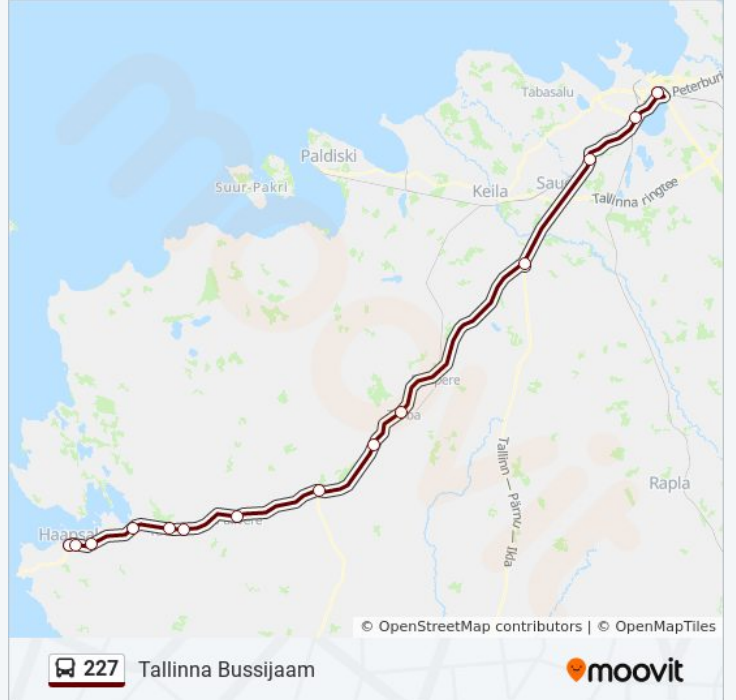

Suund: Haapsalu Bussijaam

15 peatust

[VAATA LIINI SÕIDUPLAANI](#)

Tallinna Bussijaam

Vana-Pääsküla

Harutee

Rallipargi

Riisipere

esmaspäev	16:15
teisipäev	16:15
kolmapäev	16:15
neljapäev	16:15
reede	16:15
laupäev	16:15
pühapäev	16:15

227 buss info

Suund: Tallinna Bussijaam

Peatust: 16

Reisi kestus: 105 min

Liini kokkuvõte:

227 buss sõiduplaanid ja marsruudi kaardid on saadaval võrguühenduseta PDF-ina aadressil moovitapp.com. Kasuta [Moovit App](#) abi, et näha linnas Eesti live bussiaegu, rongi sõiduplaani või metroo sõiduplaani ja samm-sammult suunajuhiseid mistahes ühistranspordi jaoks.