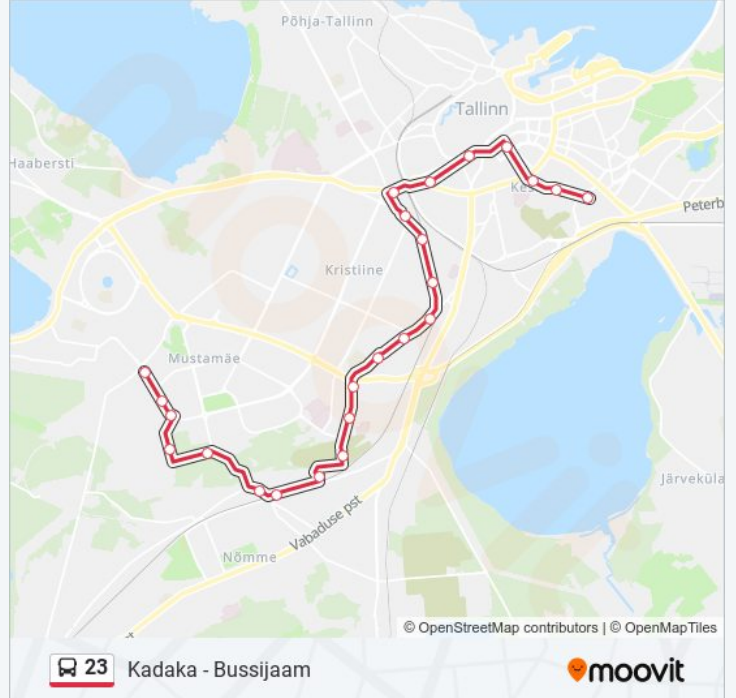

Suund: Bussijaam

24 peatust

[VAATA LIINI SÕIDUPLAANI](#)

- Kadaka
- Mustamäe
- Raja
- Trummi
- Üliõpilaste Tee
- Nõmme
- Kõue
- Rahumäe
- Kalmistu
- Energia
- Tuisu
- Marsi
- Västriku
- Tondi
- Ööbiku
- Kotka
- Lilleküla Jaam
- Taksopark
- Koidu
- Vabaduse Väljak
- Estonia
- Hotell Olümpia

23 buss info

Suund: Bussijaam

Peatust: 24

Reisi kestus: 42 min

Liini kokkuvõte:

Püssirohu

Bussijaam

 23 Kadaka - Bussijaam

Suund: Kadaka

25 peatust

[VAATA LIINI SÕIDUPLAANI](#)

Bussijaam

Püssirohu

Hotell Olümpia

Estonia

Vabaduse Väljak