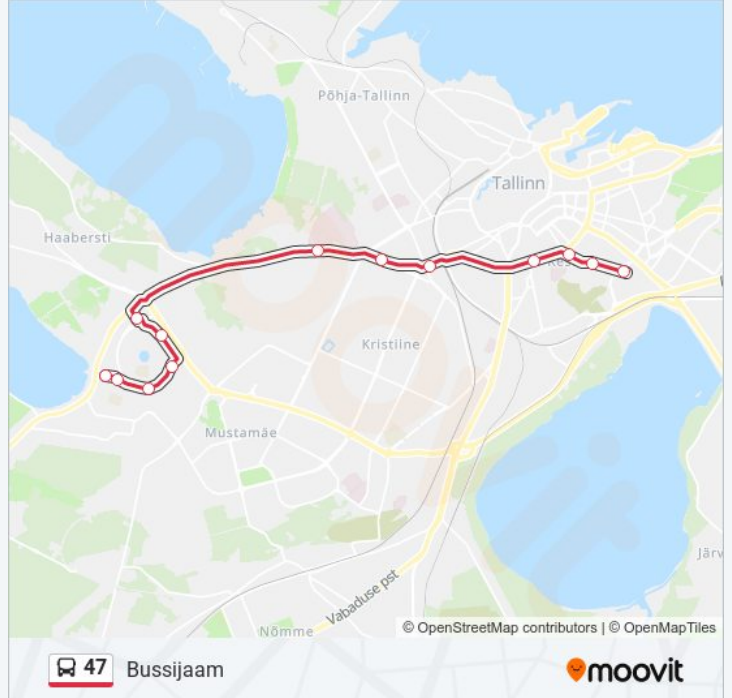

## Suund: Bussijaam

13 peatust

[VAATA LIINI SÕIDUPLAANI](#)

Väike-Õismäe Parkla

Väike-Õismäe

Kullerkupu

Nurmenuku

Karikakra

## Suund: Väike-Õismäe Parkla

13 peatust

[VAATA LIINI SÕIDUPLAANI](#)

Bussijaam  
Püssirohu  
Keskhaigla  
Taksopark  
Hipodroom  
Humala  
Päevalille  
Sinilille  
Karikakra  
Nurmenuku  
Kullerkupu  
Väike-Õismäe  
Väike-Õismäe Parkla