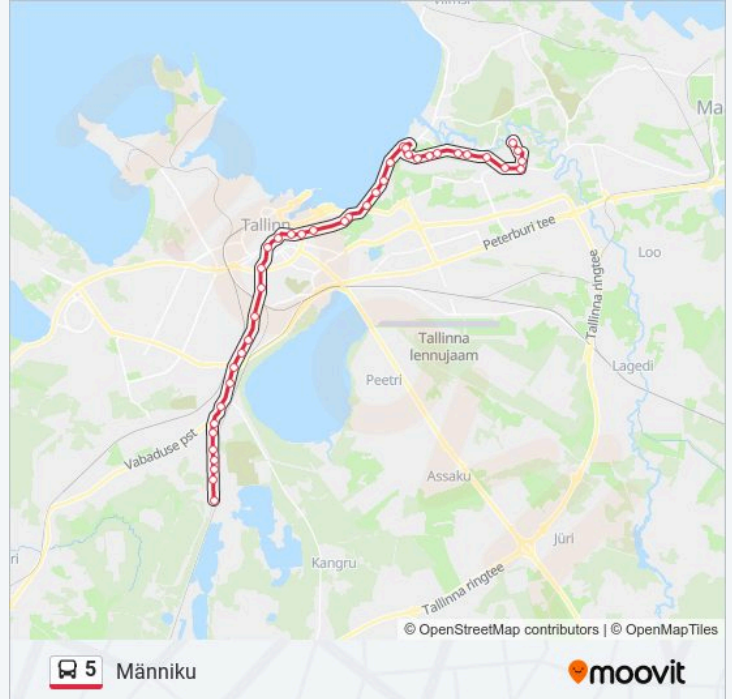

Tallinn-Väike

Kalev

Hallivanamehe

Järve

Virve

Risti

Liiva Jaam

Värava

### Suund: Vabaduse Väljak

16 peatust

[VAATA LIINI SÕIDUPLAANI](#)

Männiku

Kauge

Pihlaka

P. Kerese

Karusmarja