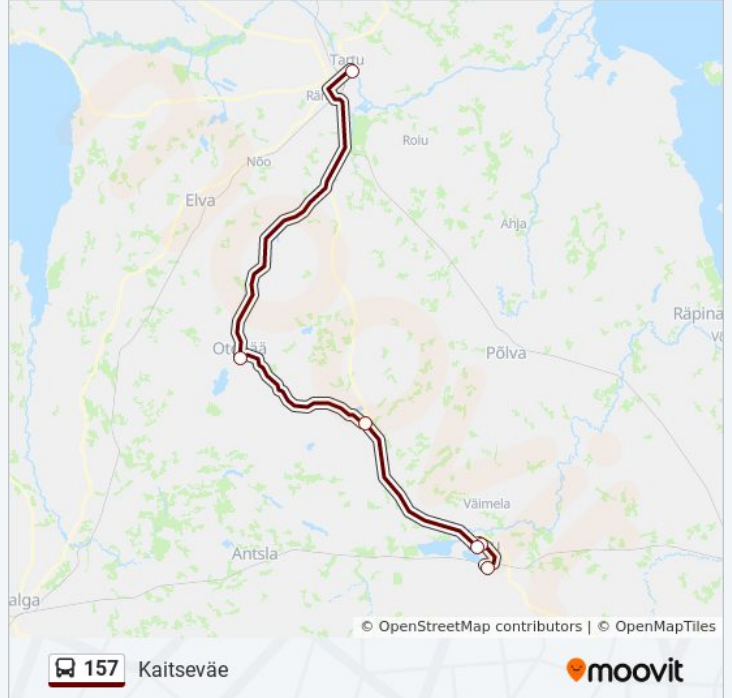

157

Kaitseväe

Vaata Veebilehe Režiimis

157 buss liinil (Kaitseväe) on 3 marsruuti. Tööpäeval on selle töötundideks:

(1) Kaitseväe: 18:00(2) Tartu Bussijaam: 8:20(3) Võru Bussijaam: 18:00

Kasuta Mooviti äppi, et leida lähim 157 buss peatus ning et saada teada, millal järgmine 157 buss saabub.

Suund: Kaitseväe

6 peatust

[VAATA LIINI SÕIDUPLAANI](#)

Tartu Bussijaam

Otepää

Kanepi

Katariina

Võru Bussijaam

Kaitseväe

157 buss sõiduplaan

Kaitseväe marsruudi sõiduplaan:

esmaspäev	Ei Sõida
teisipäev	Ei Sõida
kolmapäev	Ei Sõida
neljapäev	Ei Sõida
reede	Ei Sõida
laupäev	Ei Sõida
pühapäev	18:00

157 buss info

Suund: Kaitseväe

Peatust: 6

Reisi kestus: 95 min

Liini kokkuvõte:

Suund: Tartu Bussijaam

4 peatust

[VAATA LIINI SÕIDUPLAANI](#)

Võru Bussijaam

Kanepi