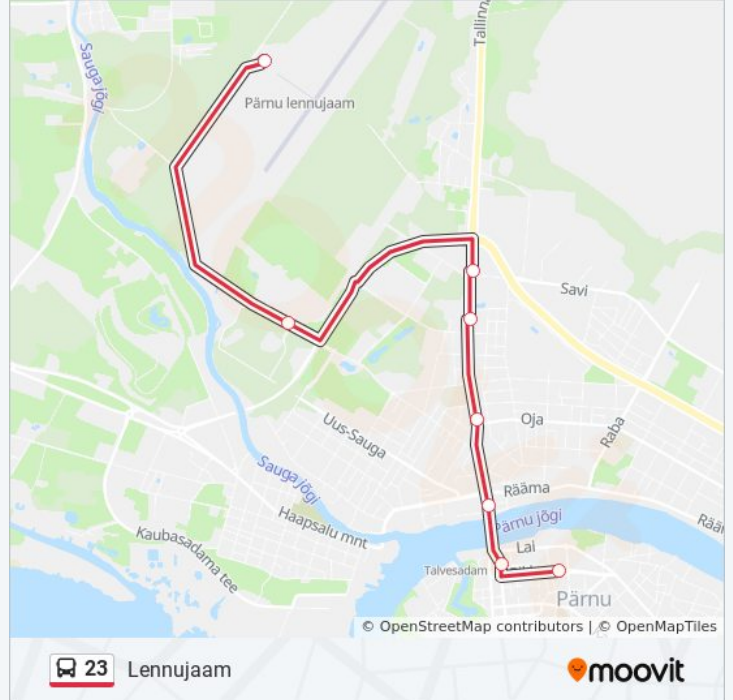

23 buss info

Suund: Lennujaam

Peatust: 8

Reisi kestus: 15 min

Liini kokkuvõte:

23 buss sõiduplaanid ja marsruudi kaardid on saadaval võrguühendusega PDF-ina aadressil moovitapp.com. Kasuta [Moovit App](#) abi, et näha linnas Eesti live bussiaegu, rongi sõiduplaani või metroo sõiduplaani ja samm-sammult suunajuhiseid mistahes ühistranspordi jaoks.