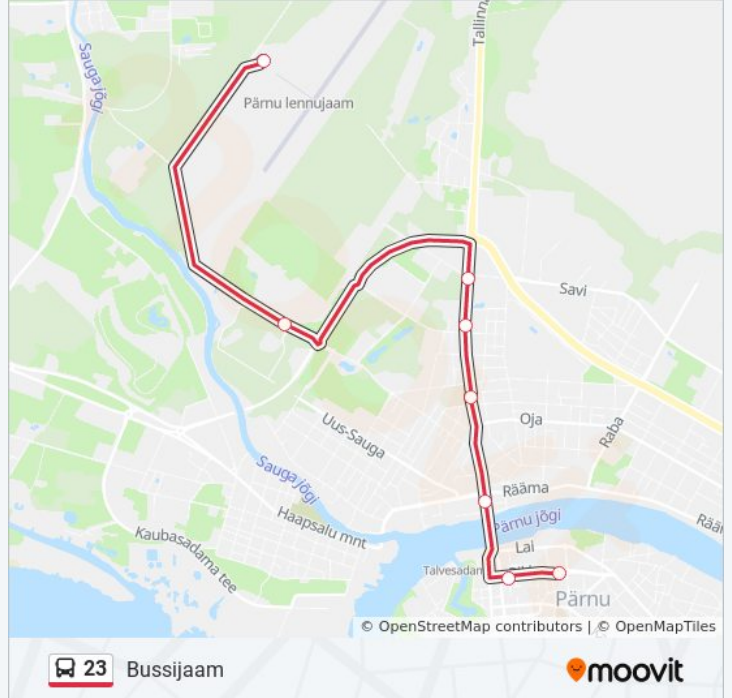

Suund: Bussijaam

8 peatust

[VAATA LIINI SÕIDUPLAANI](#)

Lennujaam

Lennusalk

Savi

Härma

Rohu

Tallinna Maantee

Teater (Pikk Tn)

Bussijaam

23 buss sõiduplaan

Bussijaam marsruudi sõiduplaan:

| | |
|-----------|--------------|
| esmaspäev | 8:05 - 16:40 |
| teisipäev | 8:05 - 16:40 |
| kolmapäev | 8:05 - 16:40 |
| neljapäev | 8:05 - 16:40 |
| reede | 8:05 - 16:40 |
| laupäev | 8:05 - 16:40 |
| pühapäev | 8:05 - 16:40 |

23 buss info

Suund: Bussijaam

Peatust: 8

Reisi kestus: 15 min

Liini kokkuvõte:

Suund: Lennujaam

8 peatust

[VAATA LIINI SÕIDUPLAANI](#)