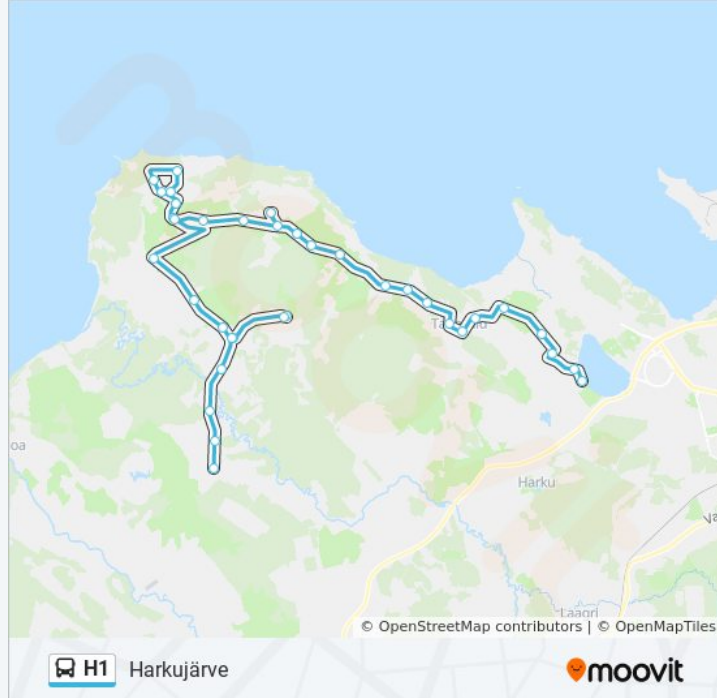

### H1 buss info

**Suund:** Harkujärve

**Peatust:** 37

**Reisi kestus:** 53 min

**Liini kokkuvõte:**

Kolmiku  
Pangapealse  
Ilmandu  
Runtsi Tee  
Sõrve Tee  
Rannamõisa  
Mere Tee  
Kooli  
Ranna Tee  
Kallaste  
Liiva Tee  
Sinilille Tee  
Välja Tee  
Kiriku  
Harkujärve