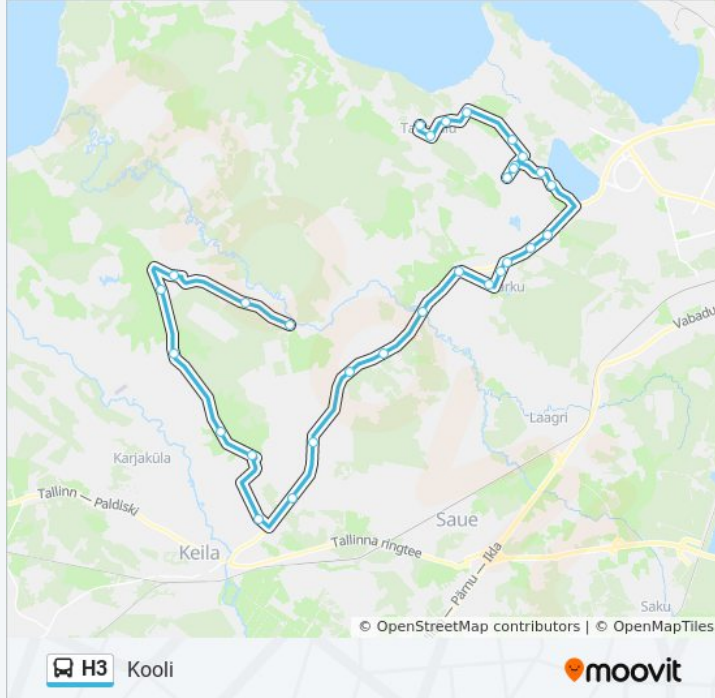

## Suund: Kooli

30 peatust

[VAATA LIINI SÕIDUPLAANI](#)

Vahi  
Kruusiaugu  
Vääna  
Tõlinõmme  
Humala  
Kütke  
Metsaküla  
Kumnamõisa  
Tutermaa  
Pihuoja  
Vääna-Posti  
Pühaküla  
Hüüru  
Harku  
Uue  
Instituudi  
Bioloogia  
Uuemäe  
Paemurru  
Harkujärve  
Kiriku  
Alasniidu Tee

## H3 buss info

**Suund:** Kooli

**Peatust:** 30

**Reisi kestus:** 60 min

**Liini kokkuvõte:**

- Oja Tee
- Alasniidu Tee
- Välja Tee
- Sinilille Tee
- Tiskre
- Kallaste
- Ranna Tee
- Kooli

### Suund: Loigu

31 peatust

[VAATA LIINI SÕIDUPLAANI](#)

- Harkujärve
- Kirikü
- Välja Tee
- Sinilille Tee
- Tiskre
- Kallaste
- Tabasalu
- Kooli
- Ranna Tee
- Tammi Tee
- Laabi
- Vatsla Tee
- Harku
- Uue
- Instituudi
- Bioloogia
- Harku
- Hüüru