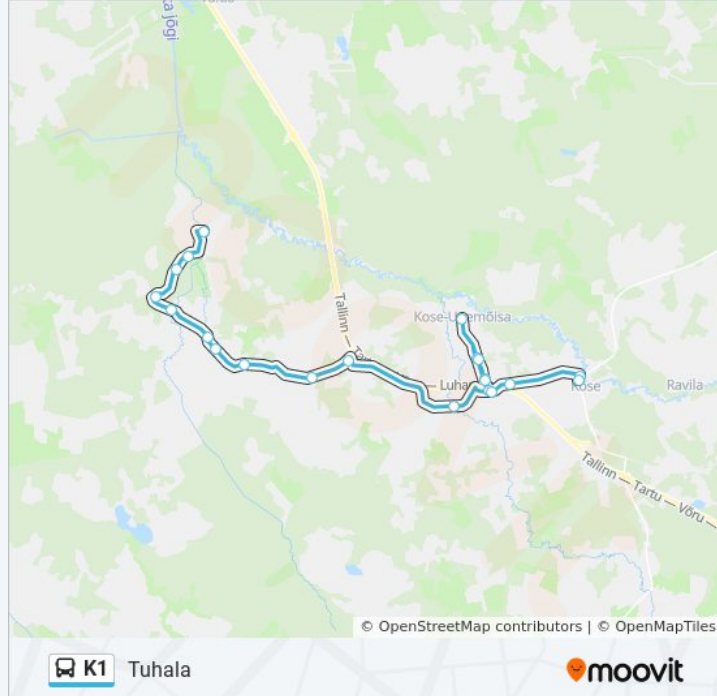

## K1 buss info

**Suund:** Tuhala

**Peatust:** 21

**Reisi kestus:** 33 min

**Liini kokkuvõte:**

Metsaküla

Kõrgemäe

Tuhala