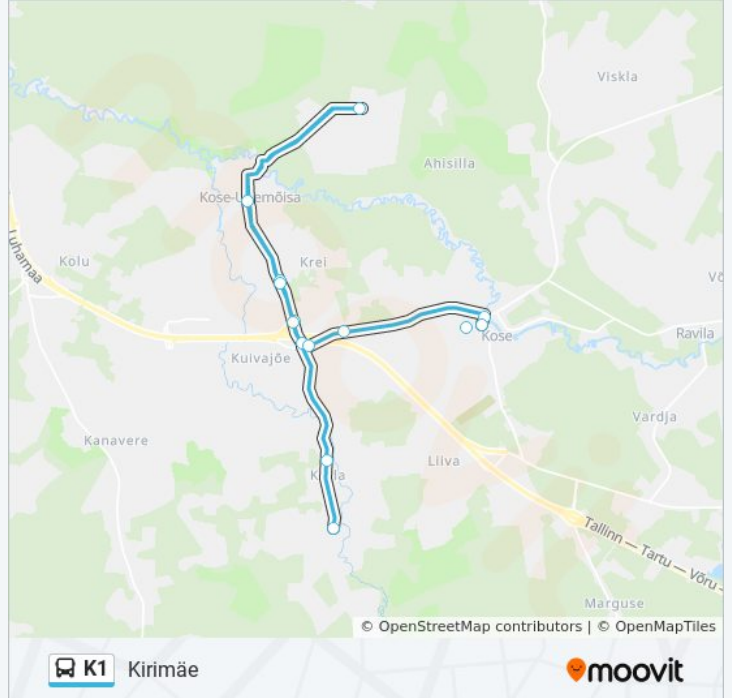

### Suund: Kirimäe

12 peatust

[VAATA LIINI SÕIDUPLAANI](#)

Kose Gümnaasium

Kose 2

Tindimäe

Kuivajõe 3

Kuivajõe 5

### K1 buss sõiduplaan

Kirimäe marsruudi sõiduplaan:

esmaspäev	11:00
teisipäev	11:00
kolmapäev	11:00
neljapäev	11:00
reede	11:00
laupäev	Ei Sõida
pühapäev	Ei Sõida

### K1 buss info

**Suund:** Kirimäe

**Peatust:** 12

**Reisi kestus:** 17 min

**Liini kokkuvõte:**