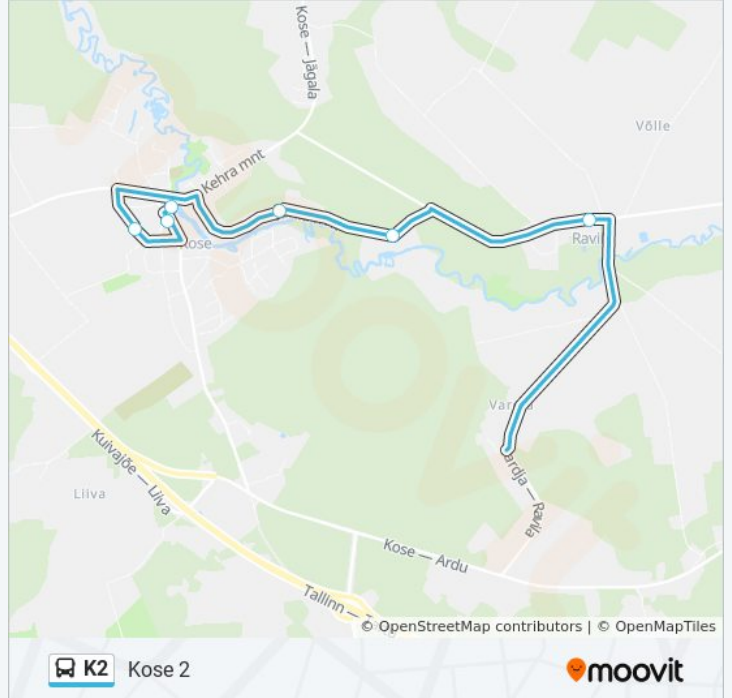

K2 buss liinil (Gümnaasium - Kose - Ravila - Vardja küla) on 5 marsruuti. Tööpäeval on selle töötundideks: (1) Kose 2: 8:10 - 17:35(2) Kose Gümnaasium: 7:45(3) Kose-Uuemõisa: 7:35(4) Vardja Küla: 8:00 - 17:25(5) Vilama: 15:10

Kasuta Mooviti äppi, et leida lähim K2 buss peatus ning et saada teada, millal järgmine K2 buss saabub.

**Suund: Kose 2**

10 peatust

[VAATA LIINI SÕIDUPLAANI](#)

Vilama  
Kiviposti  
Palvere  
Palvere Teerist  
Tamme  
Ravila  
Toomingamäe  
Sanatooriumi  
Kose Gümnaasium  
Kose 2

## Suund: Kose Gümnaasium

7 peatust

[VAATA LIINI SÕIDUPLAANI](#)

Kose-Uuemõisa

Krei

Kuivajõe 6

Kuivajõe 4

Tindimäe