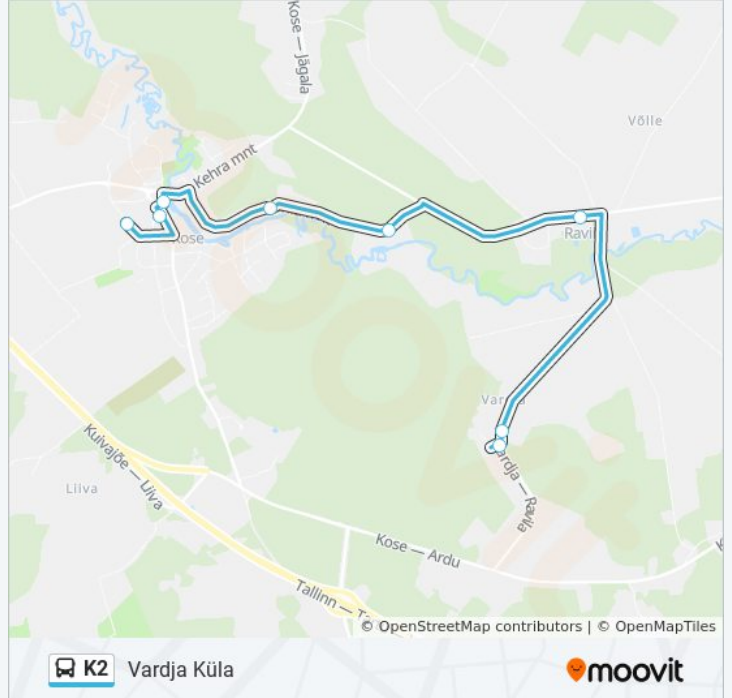

## Suund: Vilama

11 peatust

[VAATA LIINI SÕIDUPLAANI](#)

Kose Gümnaasium

Kose 2

Sanatooriumi

Toomingamäe

Ravila