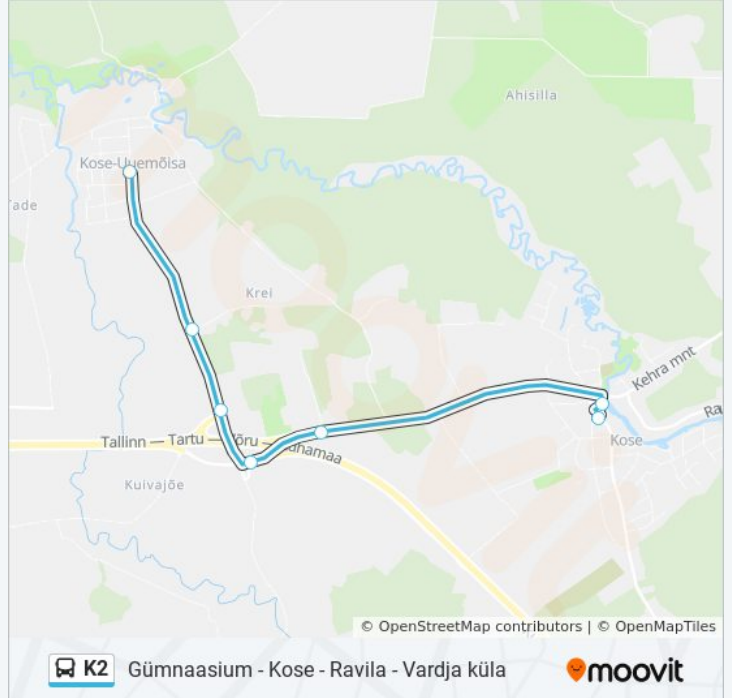

## K2 buss info

**Suund:** Kose-Uuemõisa

**Peatust:** 7

**Reisi kestus:** 8 min

**Liini kokkuvõte:**