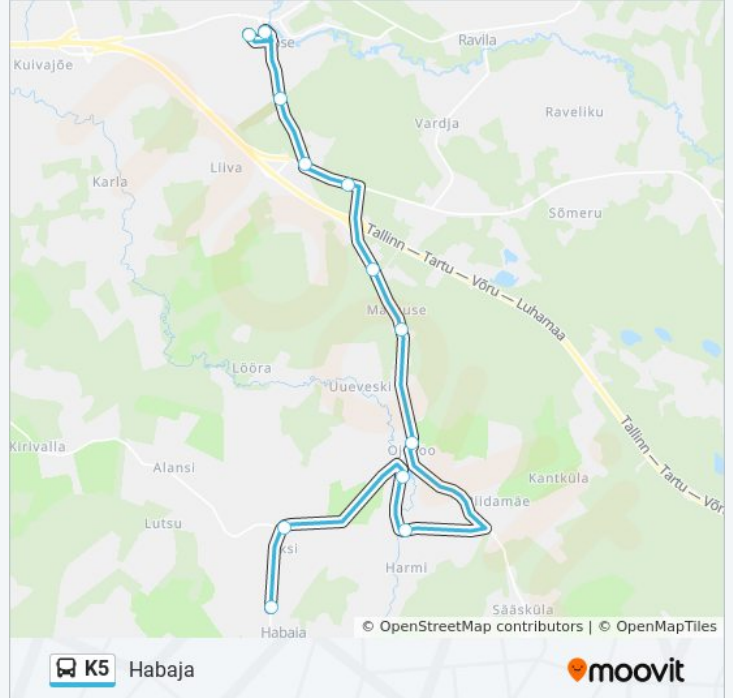

### K5 buss info

**Suund:** Habaja

**Peatust:** 12

**Reisi kestus:** 26 min

**Liini kokkuvõte:**