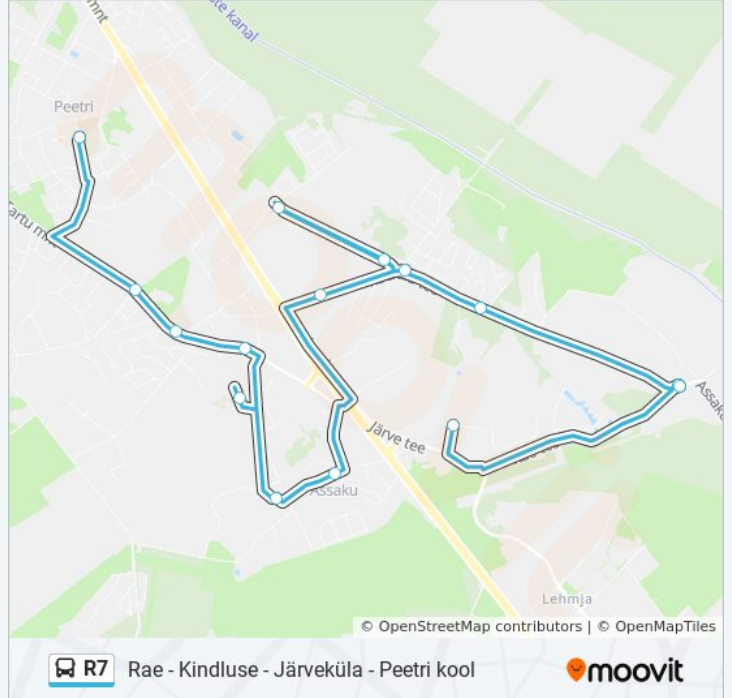

R7 buss liinil (Rae - Kindluse - Järveküla - Peetri kool) on 2 marsruuti. Tööpäeval on selle töötundideks: (1) Peetri Kool: 7:50(2) Rõõla Tee: 13:50 - 16:20

Kasuta Mooviti äppi, et leida lähim R7 buss peatus ning et saada teada, millal järgmine R7 buss saabub.

Suund: Peetri Kool

13 peatust

[VAATA LIINI SÕIDUPLAANI](#)

- Rõõla Tee
- Rae Mõis
- Rae Mõis
- Jaani
- Loopera
- Talipihlaka
- Ööbiku
- Turuveski
- Koolipõllu
- Hundisepa
- Järveküla Kool
- Järveküla
- Peetri Kool

R7 buss sõiduplaan

Peetri Kool marsruudi sõiduplaan:

esmaspäev	Ei Sõida
teisipäev	7:50
kolmapäev	7:50
neljapäev	7:50
reede	7:50
laupäev	Ei Sõida
pühapäev	Ei Sõida

R7 buss info

Suund: Peetri Kool

Peatust: 13

Reisi kestus: 28 min

Liini kokkuvõte:

Suund: Rõõla Tee

18 peatust

[VAATA LIINI SÕIDUPLAANI](#)

Peetri Kool
 Veski
 Järveküla
 Järveküla Kool
 Hundisepa
 Koolipõllu
 Turuveski
 Ööbiku
 Graniidi
 Allika
 Talipihlaka
 Tammi
 Nurme
 Loopera
 Jaani
 Rae Mõis
 Rae Mõis
 Rõõla Tee