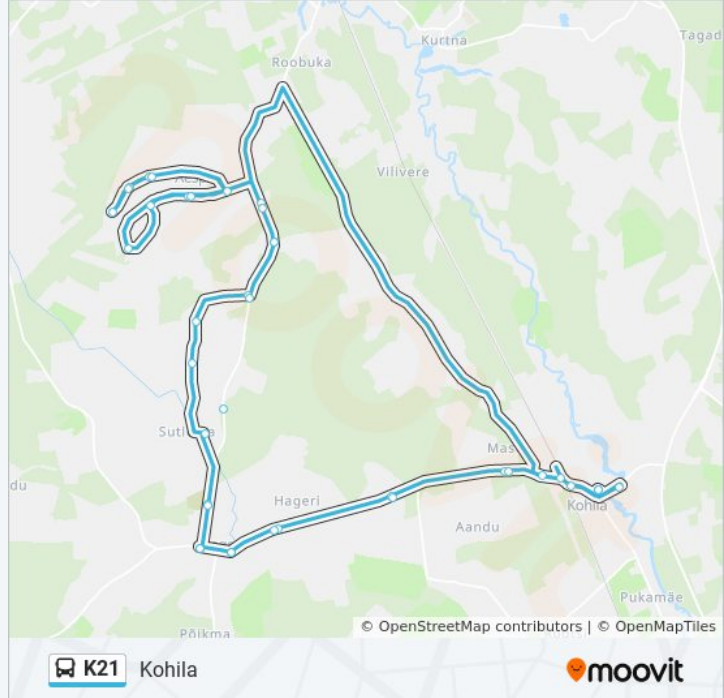

K21 buss liinil (Kohila) on üks marsruut. Tööpäeval on selle töötundideks:

(1) Kohila: 7:20 - 18:35

Kasuta Mooviti äppi, et leida lähim K21 buss peatus ning et saada teada, millal järgmine K21 buss saabub.

Suund: Kohila

38 peatust

[VAATA LIINI SÕIDUPLAANI](#)

Gümnaasiumi
Vabaduse
Viigi
Masti
Päevati
Hageri Küla
Hageri Kool
Hageri
Hageri Kalmistu
Sutlema
Vana-Aespa
Kokamäe
Metsatuka
Riketsi
Marja
Rosina
Mobile
Vikerkaare
Mobile
Rosina
Tammelehe
Karmeni

K21 buss sõiduplaan

Kohila marsruudi sõiduplaan:

esmaspäev	7:20 - 16:25
teisipäev	7:20 - 16:25
kolmapäev	7:20 - 18:35
neljapäev	7:20 - 18:35
reede	7:20 - 18:35
laupäev	Ei Sõida
pühapäev	Ei Sõida

K21 buss info

Suund: Kohila

Peatust: 38

Reisi kestus: 49 min

Liini kokkuvõte:

Entusiasti
Tammelehe
Aespa
Marja
Riketsi
Metsatuka
Piibelehe
Hageri Kalmistu
Hageri
Hageri Kool
Hageri Küla
Päevati
Masti
Vabaduse
Gümnaasiumi
Kohila