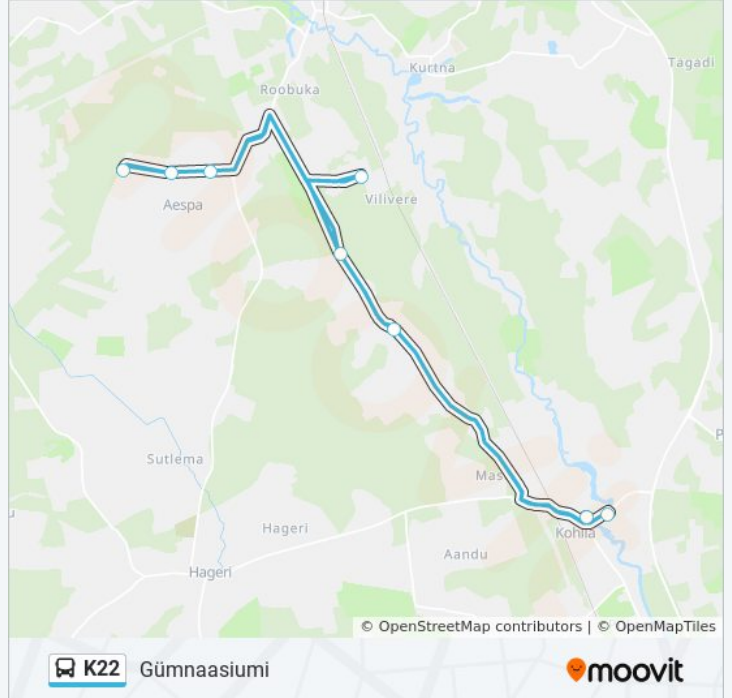

## Gümnaasiumi

[Vaata Veebilehe Režiimis](#)

K22 buss liinil (Gümnaasiumi) on 2 marsruuti. Tööpäeval on selle töötundideks:

(1) Gümnaasiumi: 7:15(2) Kohila: 13:35 - 15:25

Kasuta Mooviti äppi, et leida lähim K22 buss peatus ning et saada teada, millal järgmine K22 buss saabub.

## Suund: Kohila

22 peatust

[VAATA LIINI SÕIDUPLAANI](#)

Kohila

Gümnaasiumi

Vabaduse

Viigi

Jaagumardi