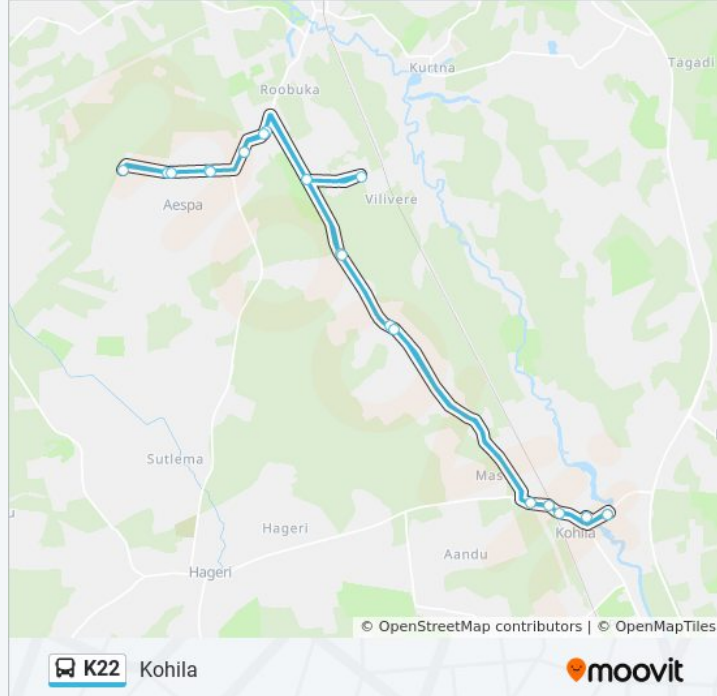

Raasi

Jaagumardi

Vabaduse

Kohila

K22 buss sõiduplaanid ja marsruudi kaardid on saadaval võrguühenduseta PDF-ina aadressil moovitapp.com. Kasuta [Moovit App](#) abi, et näha linnas Eesti live bussiaegu, rongi sõiduplaani või metroo sõiduplaani ja samm-sammult suunajuhiseid mistahes ühistranspordi jaoks.

[Moovitist](#) • [MaaS Lahendused](#) • [Toetatud riigid](#) • [Mooviteri kogukond](#)

© 2023 Moovit - kõik õigused kaitstud

Vaata live saabumisaegu