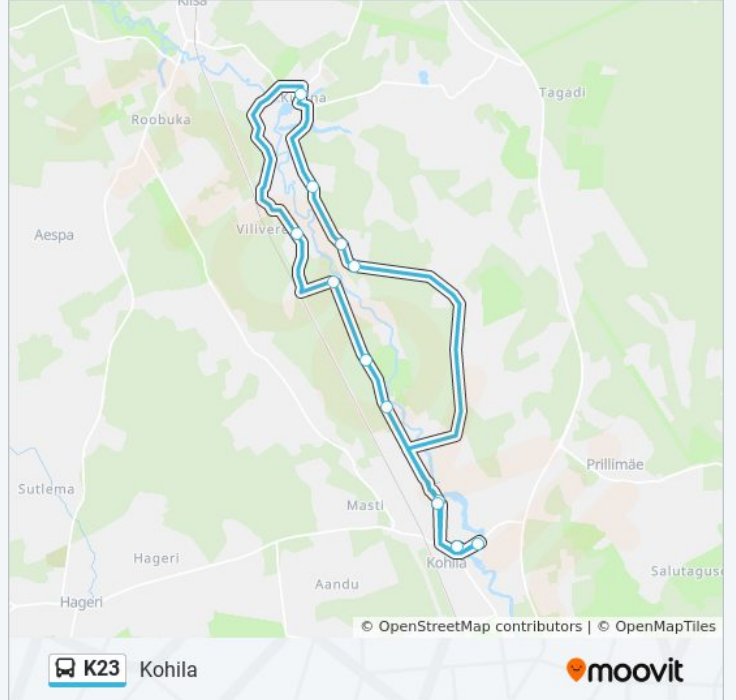

K23 buss sõiduplaanid ja marsruudi kaardid on saadaval võrguühenduseta PDF-ina aadressil moovitapp.com. Kasuta [Moovit App](#) abi, et näha linnas Eesti live bussiaegu, rongi sõiduplaani või metroo sõiduplaani ja samm-sammult suunajuhiseid mistahes ühistranspordi jaoks.

[Moovitist](#) • [MaaS Lahendused](#) • [Toetatud riigid](#) • [Mooviteri kogukond](#)

© 2023 Moovit - kõik õigused kaitstud

Vaata live saabumisaegu