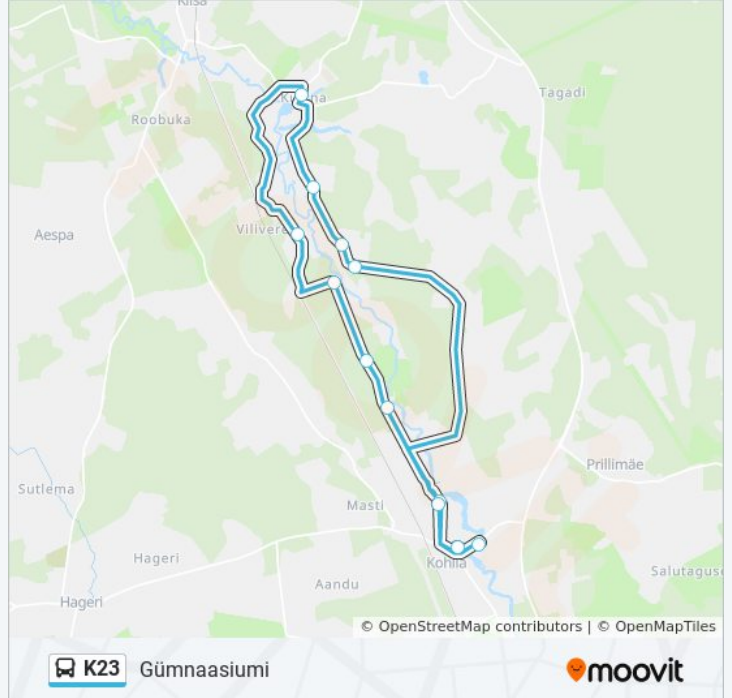

Suund: Gümnaasiumi

12 peatust

[VAATA LIINI SÕIDUPLAANI](#)

Kohila

Mõisakooli

Salu

Soone

Katikodu

Liini kokkuvõte:

Suund: Kohila

13 peatust

[VAATA LIINI SÕIDUPLAANI](#)

Kohila

Gümnaasiumi

Mõisakooli

Salu