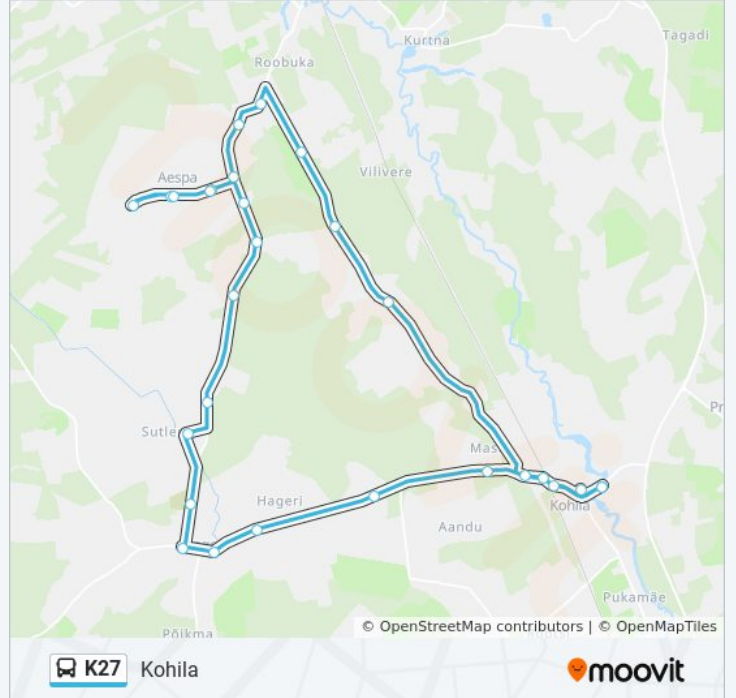

Soonurme

Mäevana

Raasi

Jaagumardi

Vabaduse

Kohila

K27 buss sõiduplaanid ja marsruudi kaardid on saadaval võrguühenduseta PDF-ina aadressil moovitapp.com. Kasuta [Moovit App](#) abi, et näha linnas Eesti live bussiaegu, rongi sõiduplaani või metroo sõiduplaani ja samm-sammult suunajuhiseid mistahes ühistranspordi jaoks.

[Moovitist](#) • [MaaS Lahendused](#) • [Toetatud riigid](#) • [Mooviteri kogukond](#)

© 2023 Moovit - kõik õigused kaitstud

Vaata live saabumisaegu