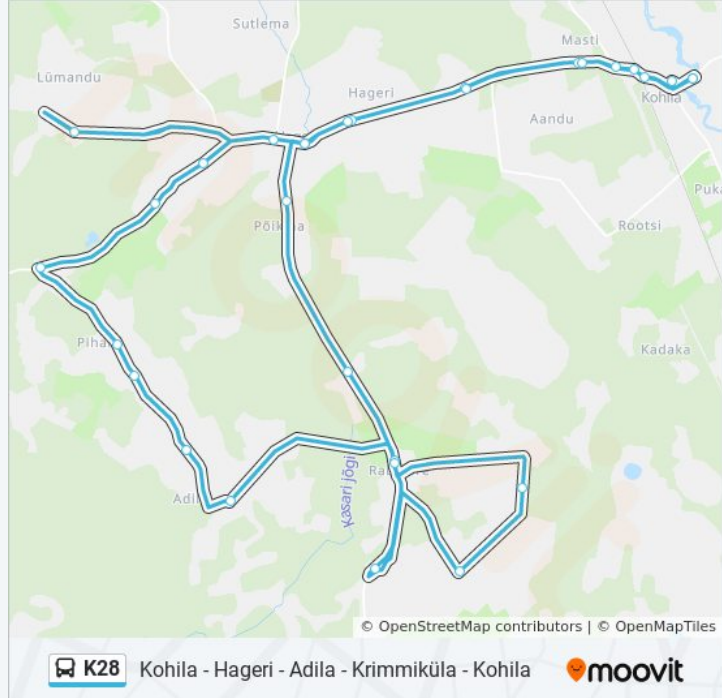

Hageri Kool

Hageri Rahvamaja

Hageri Küla

Päevati

Masti

Viigi

Vabaduse

Kohila

K28 buss sõiduplaanid ja marsruudi kaardid on saadaval võrguühenduseta PDF-ina aadressil moovitapp.com. Kasuta [Moovit App](#) abi, et näha linnas Eesti live bussiaegu, rongi sõiduplaani või metroo sõiduplaani ja samm-sammult suunajuhiseid mistahes ühistranspordi jaoks.

[Moovitist](#) • [MaaS Lahendused](#) • [Toetatud riigid](#) • [Mooviteri kogukond](#)

© 2024 Moovit - kõik õigused kaitstud

Vaata live saabumisaegu