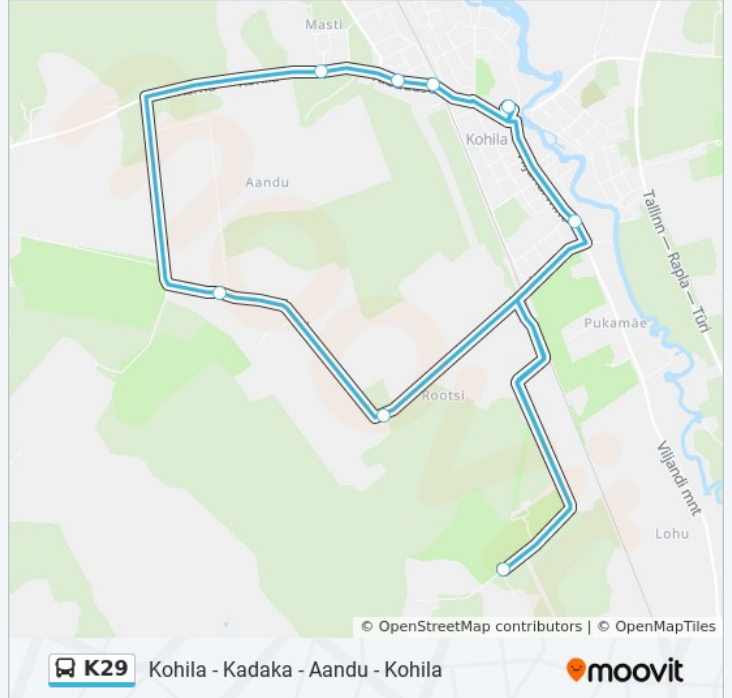

Suund: Gümnaasiumi

10 peatust

[VAATA LIINI SÕIDUPLAANI](#)

Kohila

Gümnaasiumi

Vabaduse

Viigi

Masti

K29 buss info

Suund: Gümnaasiumi

Peatust: 10

Reisi kestus: 25 min

Liini kokkuvõte:

Suund: Kohila

21 peatust

[VAATA LIINI SÕIDUPLAANI](#)