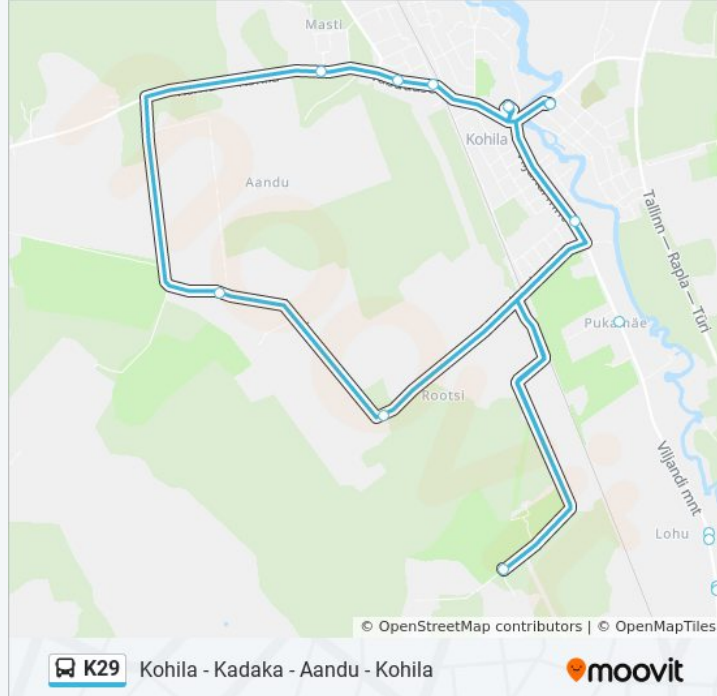

Suund: Gümnaasiumi

10 peatust

[VAATA LIINI SÕIDUPLAANI](#)

Kohila

Gümnaasiumi

Vabaduse

Viigi

Masti

K29 buss info

Suund: Kohila

Peatust: 21

Reisi kestus: 20 min

Liini kokkuvõte:

Linnuse

Tohisoo

Kohila