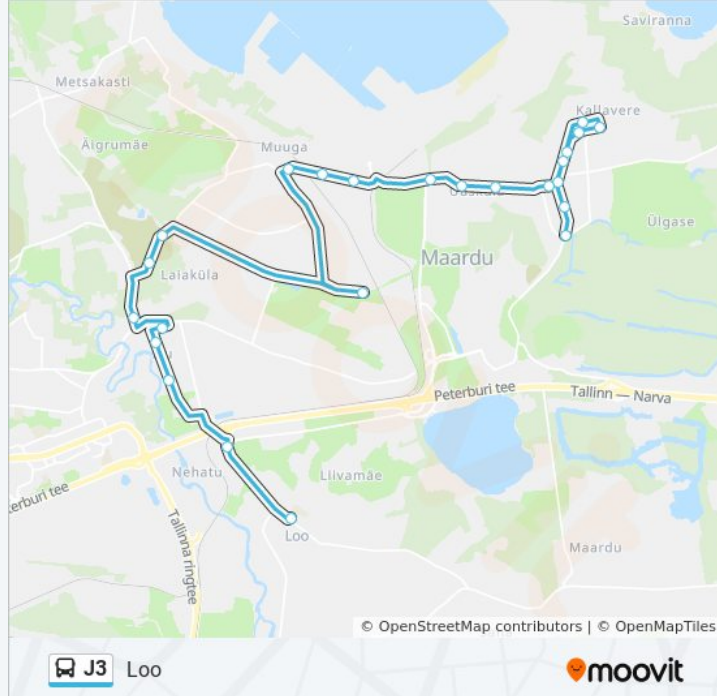

Kostivere Kool

Vaata Veebilehe Režiimis

J3 buss liinil (Kostivere Kool) on 2 marsruuti. Tööpäeval on selle töötundideks:

(1) Kostivere Kool: 7:41(2) Loo: 6:55

Kasuta Mooviti äppi, et leida lähim J3 buss peatus ning et saada teada, millal järgmine J3 buss saabub.

Peatust: 23

Reisi kestus: 39 min

Liini kokkuvõte:

Suund: Loo

22 peatust

[VAATA LIINI SÕIDUPLAANI](#)

- Ringi
- Haigla
- Mäeotsa
- Kallavere Kauplus
- Nurga
- Kallavere
- Kallavere
- Kallavere Kauplus
- Orumetsa
- Vana-Muuga Tee
- Lepalinnu
- Kroodi Oja
- Maardu Veehoidla
- Uus-Muuga
- Kabelikivi
- Altmetsa-Paemurru
- Vasar
- Põllu

J3 buss sõiduplaan

Loo marsruudi sõiduplaan:

esmaspäev	6:55
teisipäev	6:55
kolmapäev	6:55
neljapäev	6:55
reede	6:55
laupäev	Ei Sõida
pühapäev	Ei Sõida

J3 buss info

Suund: Loo

Peatust: 22

Reisi kestus: 38 min

Liini kokkuvõte:

Iru Tee

Nurme Tee

Loo Tee

Loo

J3 buss sõiduplaanid ja marsruudi kaardid on saadaval võrguühenduseta PDF-ina aadressil moovitapp.com. Kasuta [Moovit App](#) abi, et näha linnas Eesti live bussiaegu, rongi sõiduplaani või metroo sõiduplaani ja samm-sammult suunajuhiseid mistahes ühistranspordi jaoks.