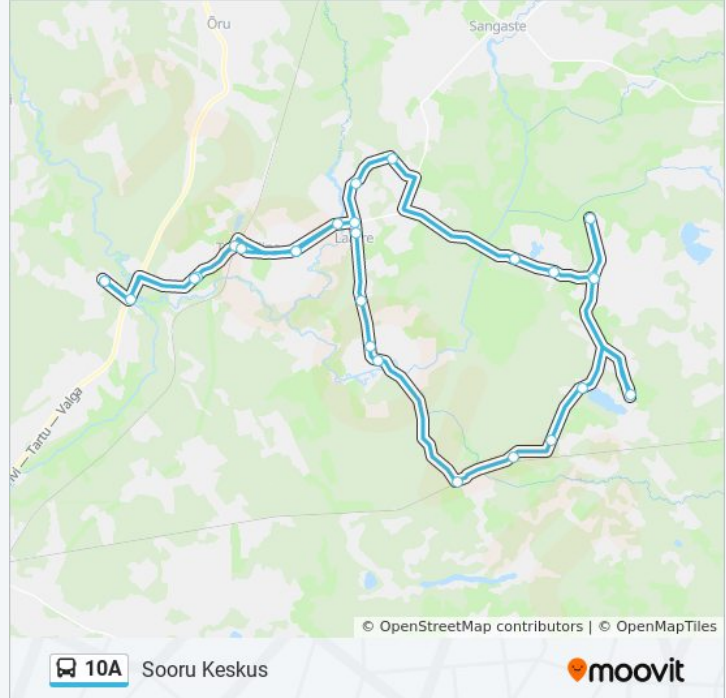

Tsirguliina Kool

Tsirguliina

Tõlliste

Sooru Keskus

10A buss sõiduplaanid ja marsruudi kaardid on saadaval võrguühenduseta PDF-ina aadressil moovitapp.com. Kasuta [Moovit App](#) abi, et näha linnas Eesti live bussiaegu, rongi sõiduplaani või metroo sõiduplaani ja samm-sammult suunajuhiseid mistahes ühistranspordi jaoks.

[Moovitist](#) • [MaaS Lahendused](#) • [Toetatud riigid](#) • [Mooviteri kogukond](#)

© 2023 Moovit - kõik õigused kaitstud

Vaata live saabumisaegu