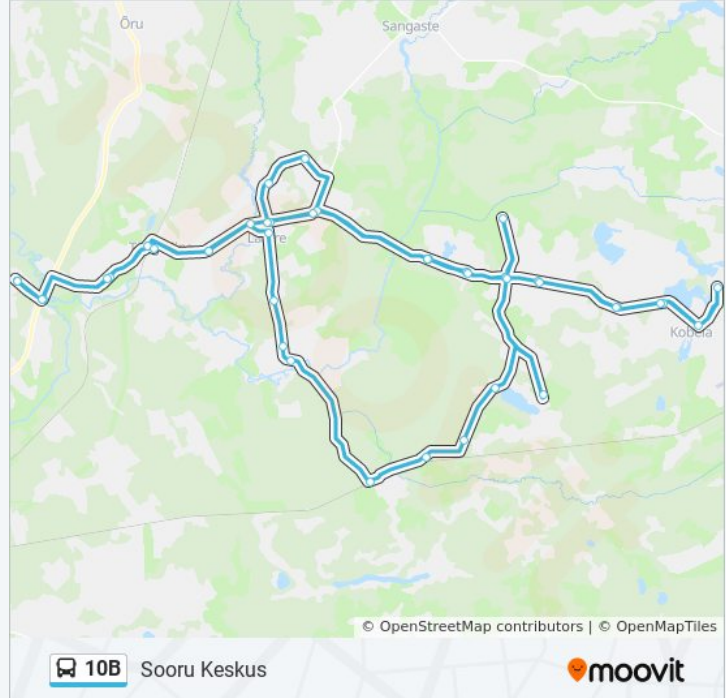

Laatre

Antsla Teerist

Kuritse

Ande

Tagula

Olla

Aladi

Vastsekivi

Inno

Kobela

Vastsekivi

Aladi

Olla

Tagula

Ande

Kuritse

Antsla Teerist

Laatre

Rampe

Tsirguliina

Tõlliste

Sooru

Sooru Keskus

10B buss sõiduplaanid ja marsruudi kaardid on saadaval võrguühenduseta PDF-ina aadressil moovitapp.com. Kasuta [Moovit App](#) abi, et näha linnas Eesti live bussiaegu, rongi sõiduplaani või metroo sõiduplaani ja samm-sammult suunajuhiseid mistahes ühistranspordi jaoks.

[Moovitist](#) • [MaaS Lahendused](#) • [Toetatud riigid](#) • [Mooviteri kogukond](#)

© 2023 Moovit - kõik õigused kaitstud

Vaata live saabumisaegu