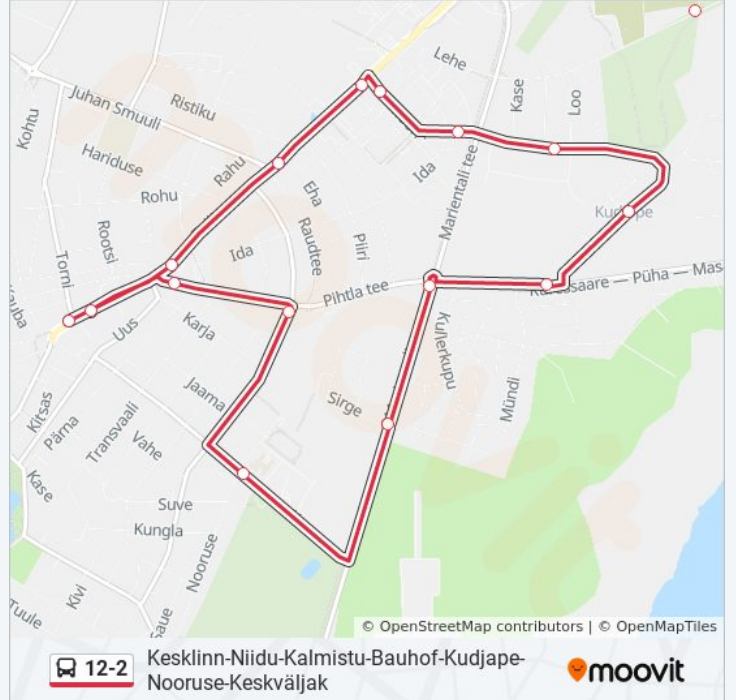

12-2

Kesklinn-Niidu-Kalmistu-Bauhof-Kudjape-  
Nooruse-Keskväljak

Vaata Veebilehe Režiimis

12-2 buss liinil (Kesklinn-Niidu-Kalmistu-Bauhof-Kudjape-Nooruse-Keskväljak) on üks marsruut. Tööpäeval on selle töötundideks:

(1) Keskväljak: 8:10 - 17:40

Kasuta Mooviti äppi, et leida lähim 12-2 buss peatus ning et saada teada, millal järgmine 12-2 buss saabub.

**Suund: Keskväljak**

19 peatust

[VAATA LIINI SÕIDUPLAANI](#)

Kesklinn  
Ruubi  
Suuremõisa  
Säästu  
Niidu  
Mooni  
Pähklimetsa  
Kalmistu (Kudjape)  
Auriga  
Bauhof  
Lille  
Kudjape  
Sinilille  
Mariantali  
Arhiivi  
Nooruse  
Bussipargi  
Bussijaam  
Keskväljak

**12-2 buss sõiduplaan**

Keskväljak marsruudi sõiduplaan:

esmaspäev	Ei Sõida
teisipäev	Ei Sõida
kolmapäev	Ei Sõida
neljapäev	Ei Sõida
reede	Ei Sõida
laupäev	8:10 - 17:40
pühapäev	8:10 - 17:40

**12-2 buss info****Suund:** Keskväljak**Peatust:** 19**Reisi kestus:** 22 min**Liini kokkuvõte:**