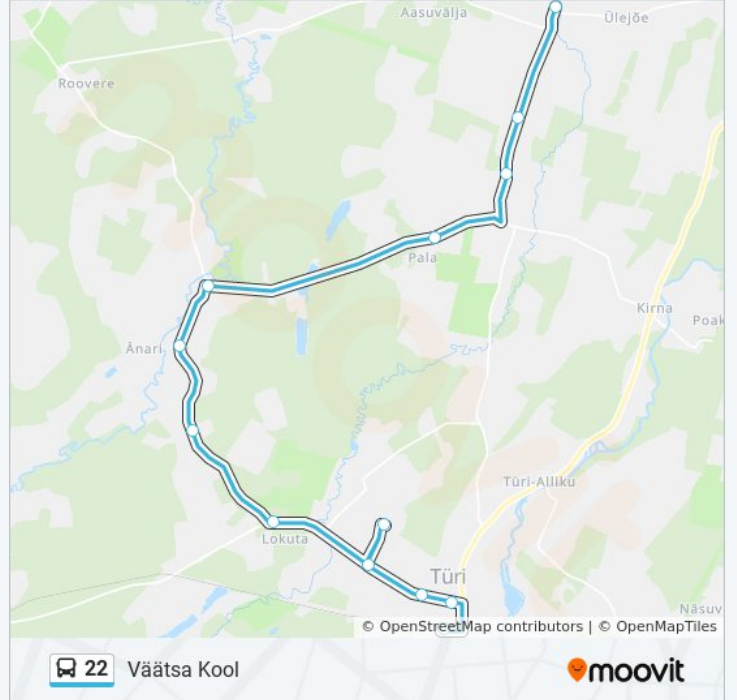

22 buss liinil (Türi Bussijaam) on 2 marsruuti. Tööpäeval on selle töötundideks:

(1) Türi Bussijaam: 7:23 - 16:15(2) Väätsa Kool: 7:00 - 15:50

Kasuta Mooviti äppi, et leida lähim 22 buss peatus ning et saada teada, millal järgmine 22 buss saabub.

Väike-Pärnu

Ujula

Tehnika

Änari Tee

Murro

Määrasmaa

Änari

Pala

Saare Tee

Aasuvälja

Väätsa Kool

22 buss sõiduplaan

Väätsa Kool marsruudi sõiduplaan:

esmaspäev	7:00 - 15:50
teisipäev	7:00 - 15:50
kolmapäev	7:00 - 15:50
neljapäev	7:00 - 15:50
reede	7:00 - 15:50
laupäev	Ei Sõida
pühapäev	Ei Sõida

22 buss info

Suund: Väätsa Kool

Peatust: 13

Reisi kestus: 19 min

Liini kokkuvõte:

22 buss sõiduplaanid ja marsruudi kaardid on saadaval võrguühendusega PDF-ina aadressil moovitapp.com. Kasuta [Moovit App](#) abi, et näha linnas Eesti live bussiaegu, rongi sõiduplaani või metroo sõiduplaani ja samm-sammult suunajuhiseid mistahes ühistranspordi jaoks.