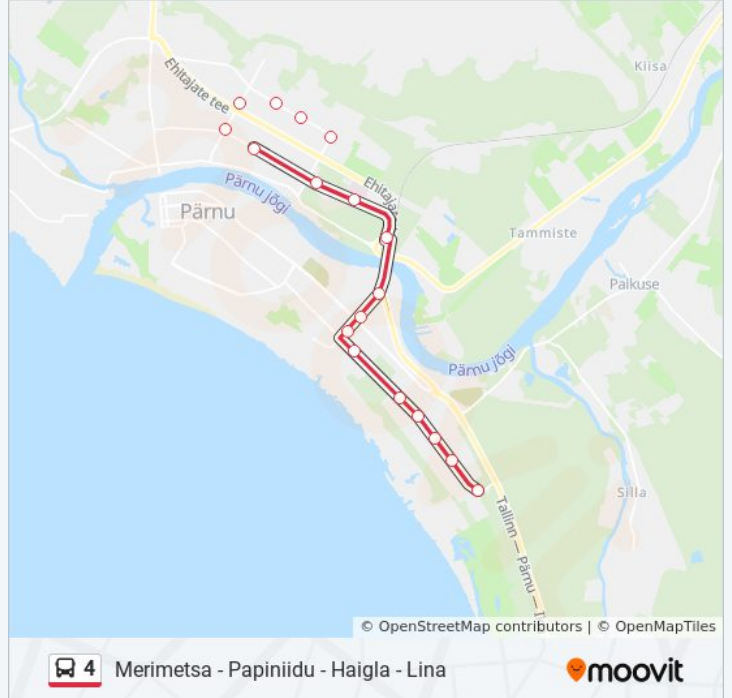

Suund: Merimetsa

13 peatust

[VAATA LIINI SÕIDUPLAANI](#)

Lina
Oja
Niidumetsa
Haigla
Nurga
Pae
Papiniidu
Raja
Viru
Haraka
Olevi
Hirve
Merimetsa

4 buss sõiduplaan

Merimetsa marsruudi sõiduplaan:

esmaspäev	7:35 - 18:01
teisipäev	7:35 - 18:01
kolmapäev	7:35 - 18:01
neljapäev	7:35 - 18:01
reede	7:35 - 18:01
laupäev	Ei Sõida
pühapäev	Ei Sõida

4 buss info

Suund: Merimetsa

Peatust: 13

Reisi kestus: 18 min

Liini kokkuvõte: