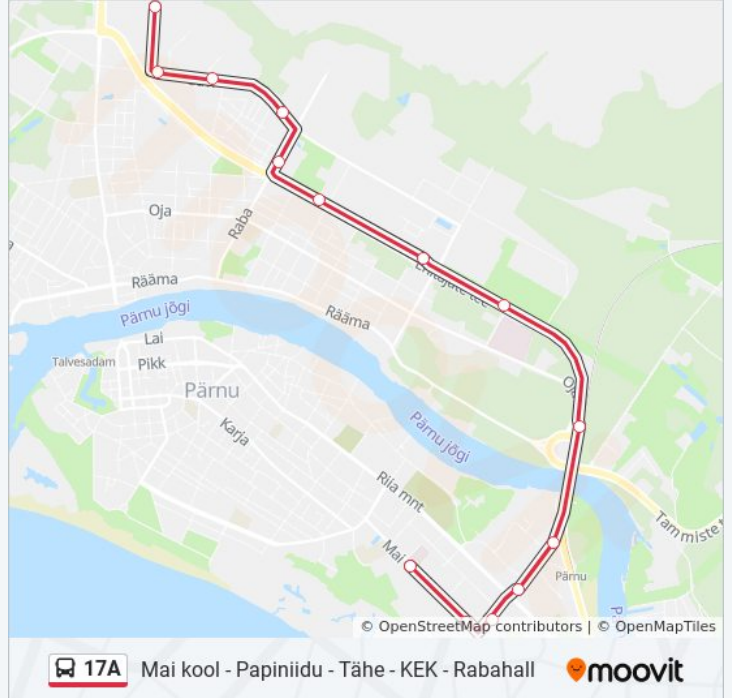

Kasuta Mooviti äppi, et leida lähim 17A buss peatus ning et saada teada, millal järgmine 17A buss saabub.

Suund: Rabahall

14 peatust

[VAATA LIINI SÕIDUPLAANI](#)

Mai Kool
Mai
Mai Keskus
Papiniidu
Pae
Uus Sild
Aiamaa
Tähe
Kanepi
Kibuvitsa
Mureli
Kirsi
Kek
Rabahall

17A buss sõiduplaan

Rabahall marsruudi sõiduplaan:

esmaspäev	5:35
teisipäev	5:35
kolmapäev	5:35
neljapäev	5:35
reede	5:35
laupäev	Ei Sõida
pühapäev	Ei Sõida

17A buss info

Suund: Rabahall

Peatust: 14

Reisi kestus: 17 min

Liini kokkuvõte:

Suund: Raja

11 peatust

[VAATA LIINI SÕIDUPLAANI](#)

Rabahall

Kek

Kuldne Kodu

Kibuvitsa (Ehitajate Teel)

Raja marsruudi sõiduplaan:

esmaspäev	6:05
teisipäev	6:05
kolmapäev	6:05
neljapäev	6:05
reede	6:05
laupäev	Ei Sõida
pühapäev	Ei Sõida

17A buss info

Suund: Raja

Peatust: 11

Reisi kestus: 15 min

Liini kokkuvõte: