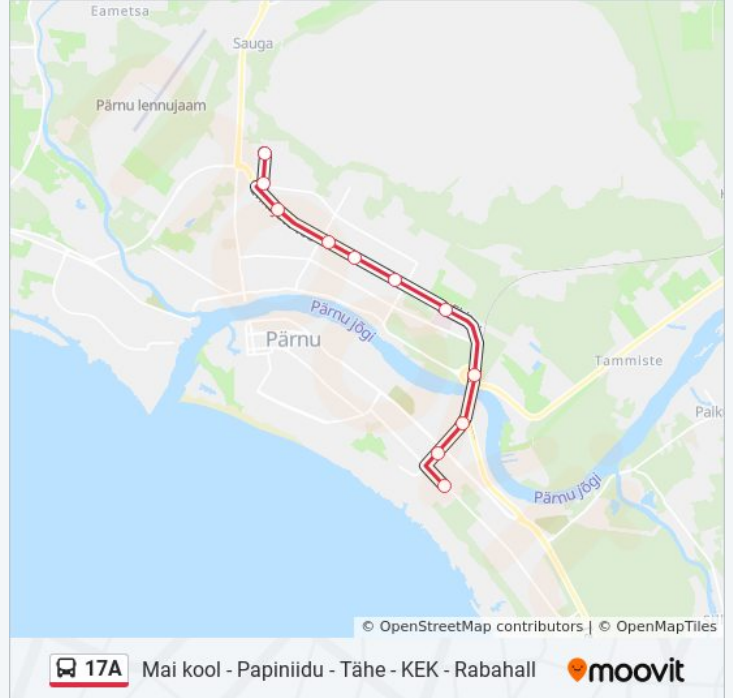

Liini kokkuvõte:

Suund: Raja

11 peatust

[VAATA LIINI SÕIDUPLAANI](#)

Rabahall

Kek

Kuldne Kodu

Kibuvitsa (Ehitajate Teel)

Raja marsruudi sõiduplaan:

esmaspäev	6:05
teisipäev	6:05
kolmapäev	6:05
neljapäev	6:05
reede	6:05
laupäev	Ei Sõida
pühapäev	Ei Sõida

17A buss info

Suund: Raja

Peatust: 11

Reisi kestus: 15 min

Liini kokkuvõte: