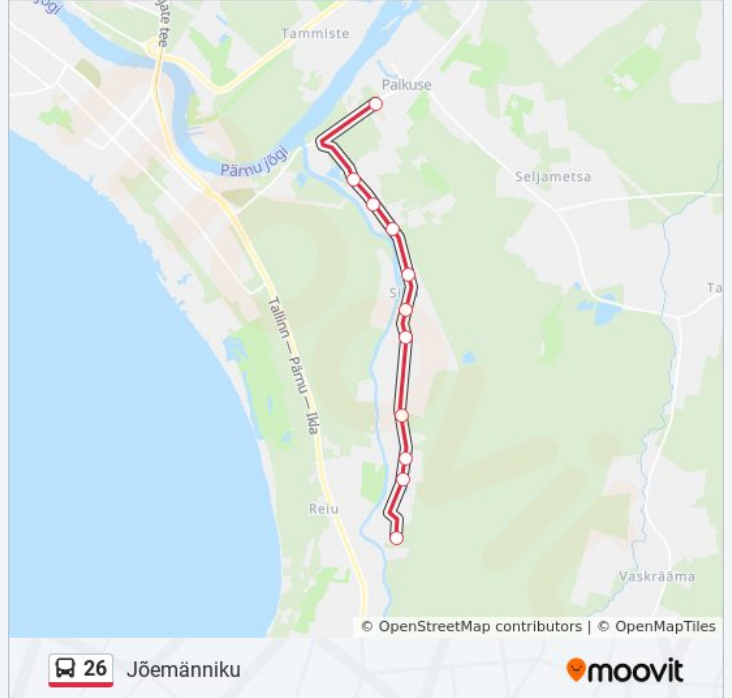

Suund: Paikuse Kool

11 peatust

[VAATA LIINI SÕIDUPLAANI](#)

Jõemänniku
Servaku
Ülejõe
Uuetoa
Silla Tehnoküla
Sillaküla
Lepa
Oru
Valteri
Jõekalda
Paikuse Kool

26 buss sõiduplaan

Paikuse Kool marsruudi sõiduplaan:

esmaspäev	12:34 - 18:20
teisipäev	12:34 - 18:20
kolmapäev	12:34 - 18:20
neljapäev	12:34 - 18:20
reede	12:34 - 18:20
laupäev	Ei Sõida
pühapäev	Ei Sõida

26 buss info

Suund: Paikuse Kool

Peatust: 11

Reisi kestus: 13 min

Liini kokkuvõte: