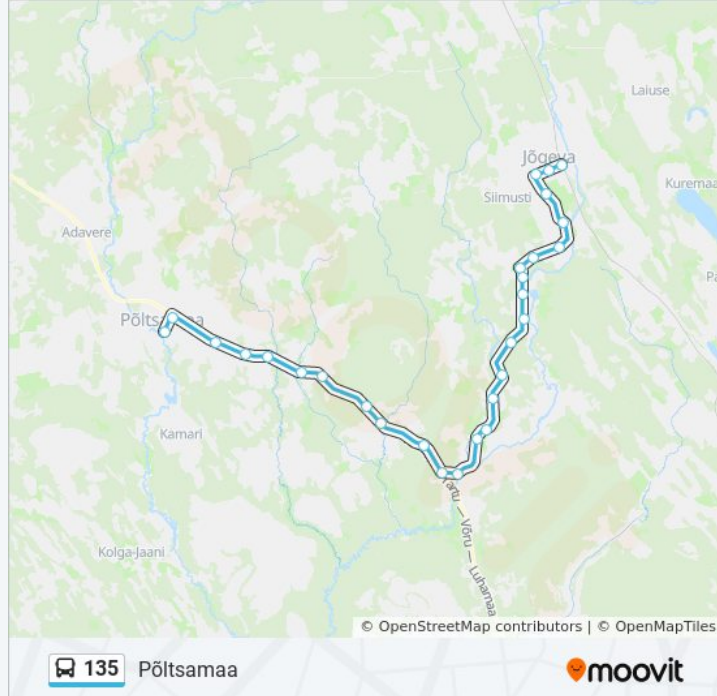

Liini kokkuvõte:

Neanurme

Kaliküla

Nõmme

Annikvere Väljad

Puhu Rist

Põltsamaa

135 buss sõiduplaanid ja marsruudi kaardid on saadaval võrguühenduseta PDF-ina aadressil moovitapp.com. Kasuta [Moovit App](#) abi, et näha linnas Eesti live bussiaegu, rongi sõiduplaani või metroo sõiduplaani ja samm-sammult suunajuhiseid mistahes ühistranspordi jaoks.