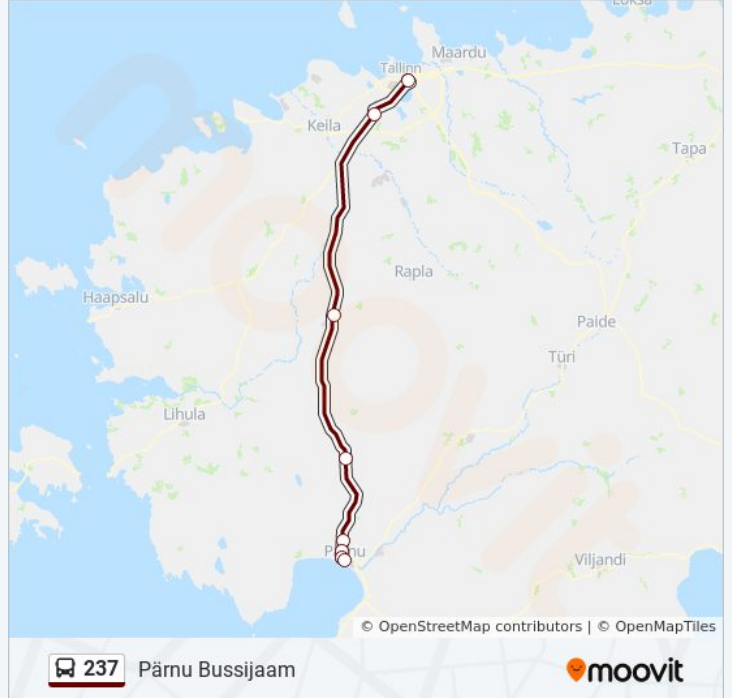

## Suund: Pärnu Bussijaam

8 peatust

[VAATA LIINI SÕIDUPLAANI](#)

Tallinna Bussijaam

Vana-Pääsküla

Orgita Ristmik

Pärnu-Jaagupi Tee

Jänesselja

Härma

Tallinna Maantee

Pärnu Bussijaam

## 237 buss info

**Suund:** Pärnu Bussijaam

**Peatust:** 8

**Reisi kestus:** 110 min

**Liini kokkuvõte:**

### Suund: Tallinna Bussijaam

6 peatust

[VAATA LIINI SÕIDUPLAANI](#)

Pärnu Bussijaam  
Pärnu-Jaagupi Tee  
Orgita Ristmik  
Vana-Pääsküla  
Järve  
Tallinna Bussijaam