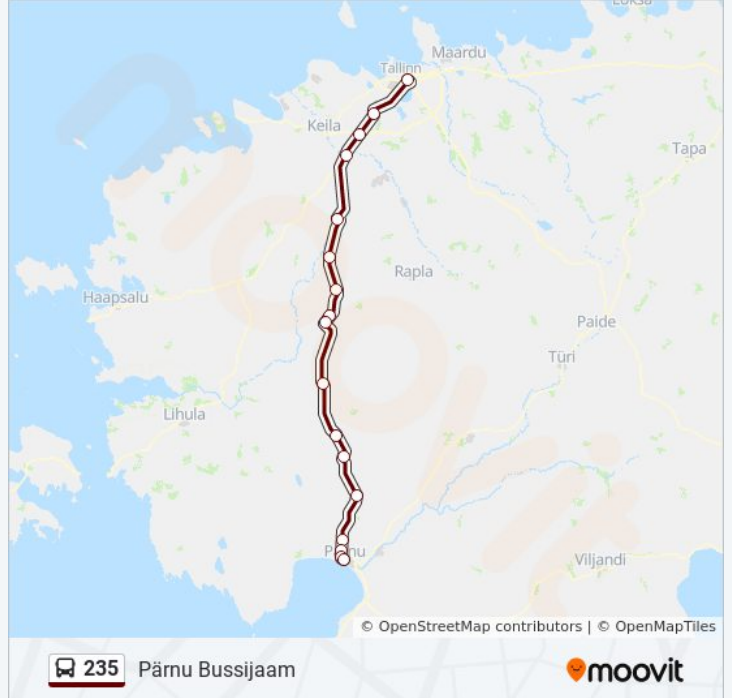

235

Pärnu Bussijaam

Vaata Veebilehe Režiimis

235 buss liinil (Pärnu Bussijaam) on 2 marsruuti. Tööpäeval on selle töötundideks:

(1) Pärnu Bussijaam: 21:00(2) Tallinna Bussijaam: 18:00

Kasuta Mooviti äppi, et leida lähim 235 buss peatus ning et saada teada, millal järgmine 235 buss saabub.

Suund: Pärnu Bussijaam

17 peatust

[VAATA LIINI SÕIDUPLAANI](#)

Tallinna Bussijaam
Vana-Pääsküla
Kanama
Jõgisoo
Haiba Sild
Varbola Tee
Vaimõisa
Orgita
Märjamaa
Vene
Libatse
Pärnu-Jaagupi
Are
Jänesselja
Härma
Tallinna Maantee
Pärnu Bussijaam

235 buss sõiduplaan

Pärnu Bussijaam marsruudi sõiduplaan:

esmaspäev	21:00
teisipäev	21:00
kolmapäev	21:00
neljapäev	21:00
reede	21:00
laupäev	21:00
pühapäev	21:00

235 buss info

Suund: Pärnu Bussijaam

Peatust: 17

Reisi kestus: 120 min

Liini kokkuvõte:

Suund: Tallinna Bussijaam

16 peatust

[VAATA LIINI SÕIDUPLAANI](#)

Pärnu Bussijaam
Jänesselja
Are
Pärnu-Jaagupi
Libatse
Vene
Märjamaa
Orgita
Vaimõisa
Varbola Tee
Haiba Sild
Jõgisoo
Kanama
Vana-Pääsküla
Järve
Tallinna Bussijaam