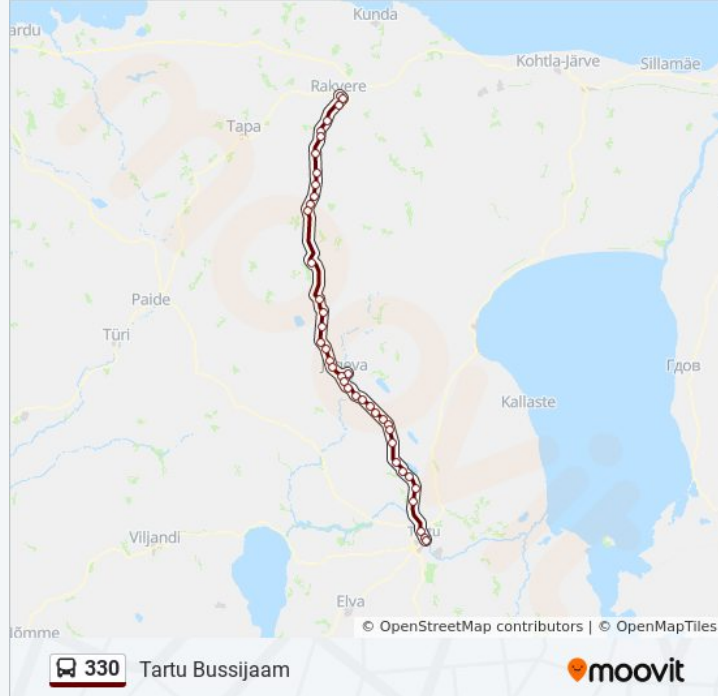

Levala

Umbaia

Assamalla

Aburi

Koonu

Väike-Maarja

Kaarma

Ebavere

Peatust: 40

Reisi kestus: 125 min

Liini kokkuvõte:

Rakke
Vägeva
Tooma
Kärde
Vaimastvere
Paduvere
Kaera
Kurista
Jõgeva
Uku
Eristvere
Painküla
Juhani
Kalevi
Kassinurme
Kaarepere
Pikkjärve
Lepiku
Nava
Mullavere
Tabivere
Äksi Kirik
Puhtaleiva
Lähte
Kungla
Salvest
Vene
Tartu Bussijaam