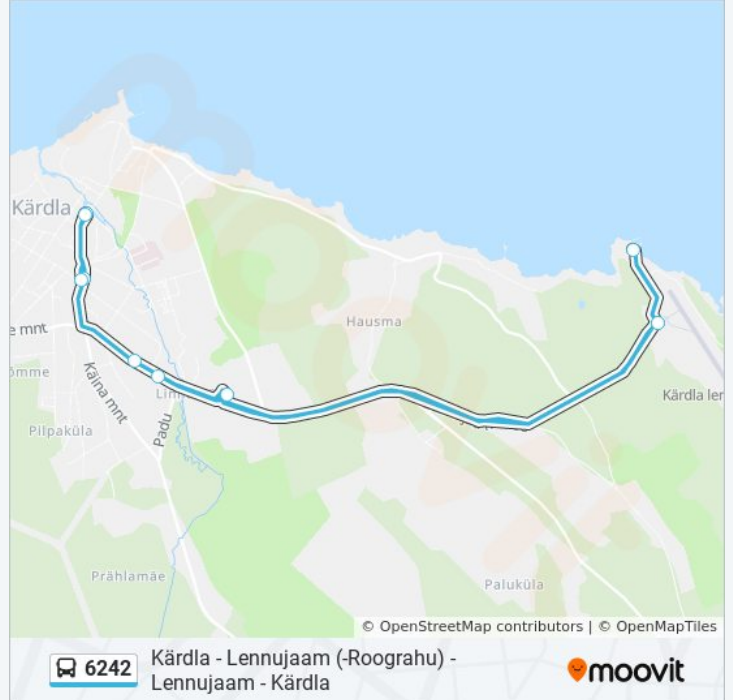

6242 buss sõiduplaanid ja marsruudi kaardid on saadaval võrguühendusega PDF-ina aadressil moovitapp.com. Kasuta [Moovit App](#) abi, et näha linnas Eesti live bussiaegu, rongi sõiduplaani või metroo sõiduplaani ja samm-sammult suunajuhiseid mistahes ühistranspordi jaoks.

[Moovitist](#) • [MaaS Lahendused](#) • [Toetatud riigid](#) • [Mooviteri kogukond](#)

© 2024 Moovit - kõik õigused kaitstud

Vaata live saabumisaegu