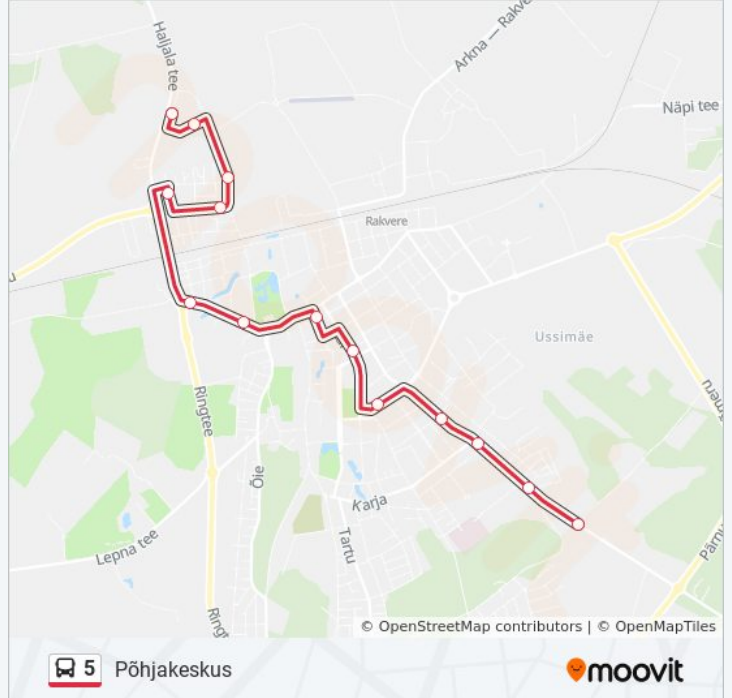

Suund: Põhjakeskus

14 peatust

[VAATA LIINI SÕIDUPLAANI](#)

Rägavere Tee

Kivi

Piiri

Kungla

Polikliinik

Põhjakeskus

5 buss sõiduplaan

Põhjakeskus marsruudi sõiduplaan:

esmaspäev	6:45 - 19:00
teisipäev	6:45 - 19:00
kolmapäev	6:45 - 19:00
neljapäev	6:45 - 19:00
reede	6:45 - 19:00
laupäev	9:00 - 18:00
pühapäev	9:00 - 18:00

5 buss info

Suund: Põhjakeskus

Peatust: 14

Reisi kestus: 20 min

Liini kokkuvõte:

Suund: Rägavere Tee

15 peatust

[VAATA LIINI SÕIDUPLAANI](#)

Lai

Lydia Koidula

Polikliinik

Kungla

Piiri

Kivi

Rägavere Tee

5 buss sõiduplaan