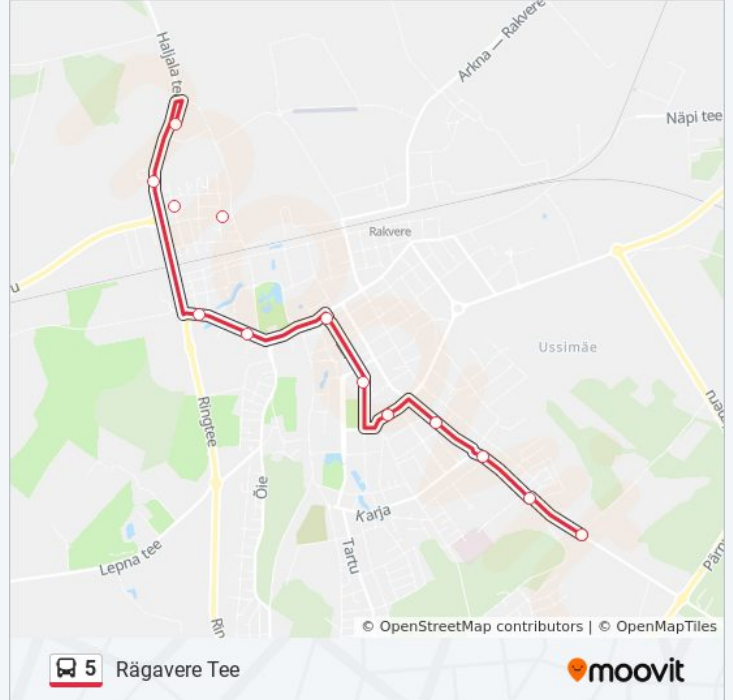

5 buss sõiduplaanid ja marsruudi kaardid on saadaval võrguühenduseta PDF-ina aadressil moovitapp.com. Kasuta [Moovit App](#) abi, et näha linnas Eesti live bussiaegu, rongi sõiduplaani või metroo sõiduplaani ja samm-sammult suunajuhiseid mistahes ühistranspordi jaoks.

[Moovitist](#) • [MaaS Lahendused](#) • [Toetatud riigid](#) • [Mooviteri kogukond](#)

© 2023 Moovit - kõik õigused kaitstud

Vaata live saabumisaegu