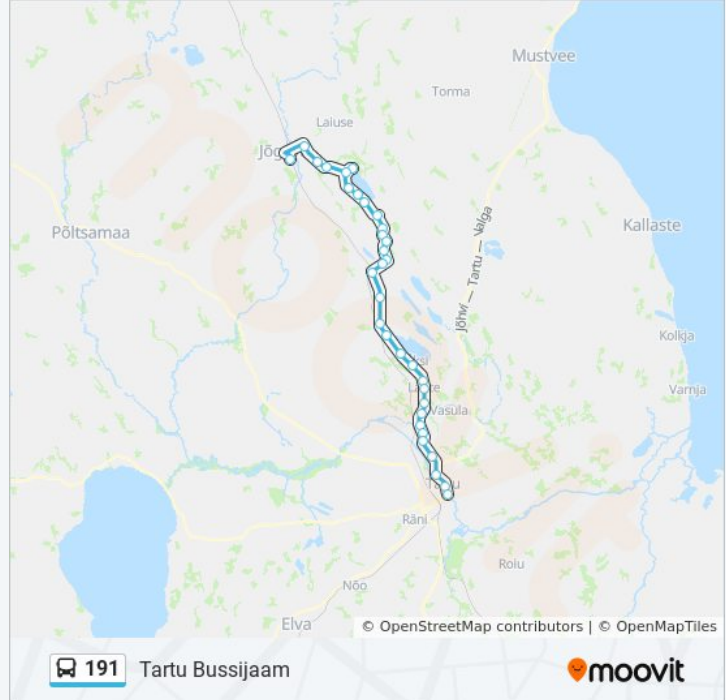

191

Tartu Bussijaam

Vaata Veebilehe Režiimis

191 buss liinil (Tartu Bussijaam) on üks marsruut. Tööpäeval on selle töötundideks:

(1) Tartu Bussijaam: 8:10

Kasuta Mooviti äppi, et leida lähim 191 buss peatus ning et saada teada, millal järgmine 191 buss saabub.

### 191 buss info

**Suund:** Tartu Bussijaam

**Peatust:** 33

**Reisi kestus:** 75 min

**Liini kokkuvõte:**

Palalinna

Lähte

Erala

Kungla

Kärkna Tee

Maramaa

Ranna Tee

Nõmmiku

Salvest

Vene

Tartu Bussijaam