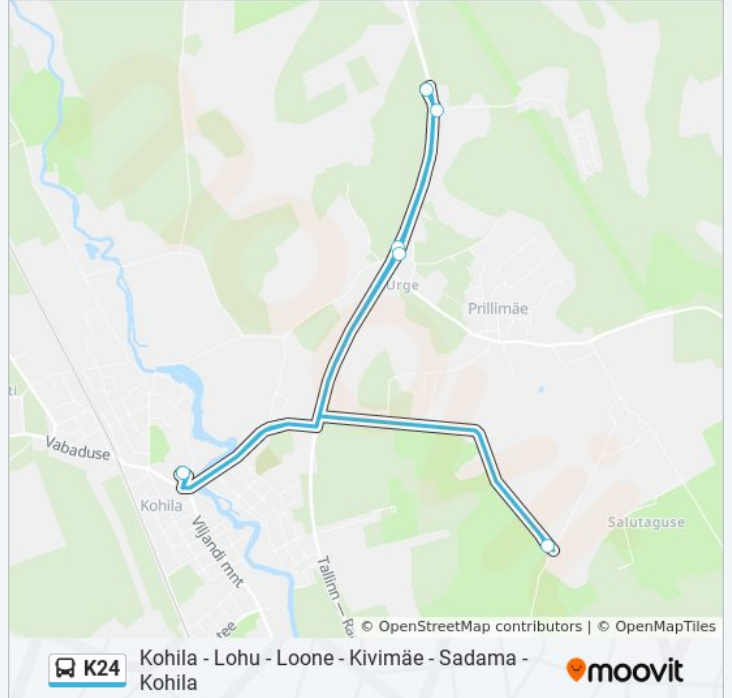

Suund: Kohila

13 peatust

[VAATA LIINI SÕIDUPLAANI](#)

Gümnaasiumi
Tohisoo
Pukamäe
Linnuse
Lohu
Mälivere
Künka
Kivimäe
Urge
Sadama
Sadama
Urge
Kohila

K24 buss sõiduplaan

Kohila marsruudi sõiduplaan:

esmaspäev	7:50
teisipäev	7:50
kolmapäev	7:50 - 14:30
neljapäev	7:50 - 14:30
reede	7:50 - 14:30
laupäev	Ei Sõida
pühapäev	Ei Sõida

K24 buss info

Suund: Kohila

Peatust: 13

Reisi kestus: 29 min

Liini kokkuvõte: