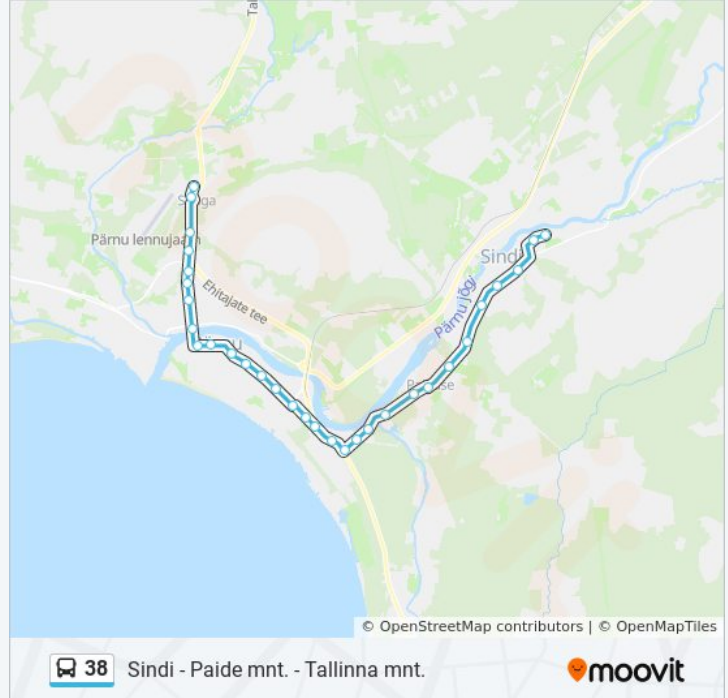

Lasketiir

Vahtra

Sindi

Soo

Viira

Tammeoja

38 buss sõiduplaanid ja marsruudi kaardid on saadaval võrguühenduseta PDF-ina aadressil moovitapp.com. Kasuta [Moovit App](#) abi, et näha linnas Eesti live bussiaegu, rongi sõiduplaani või metroo sõiduplaani ja samm-sammult suunajuhiseid mistahes ühistranspordi jaoks.