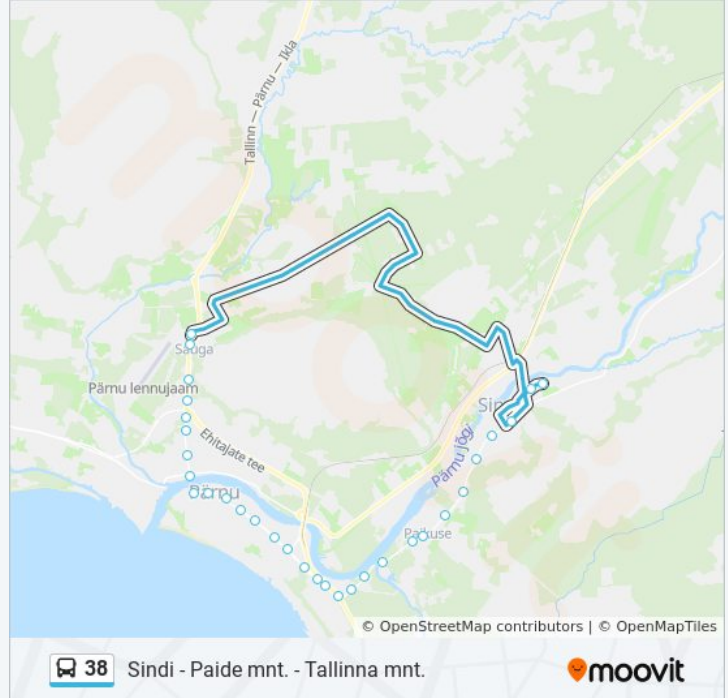

38 buss info

Suund: Madise

Peatust: 31

Reisi kestus: 32 min

Liini kokkuvõte:

Teater
Tallinna Maantee
Rohu
Härma
Savi
Vingiküla
Salu
Sauga Alevik
Madise

Suund: Raeküla Kool

38 peatust