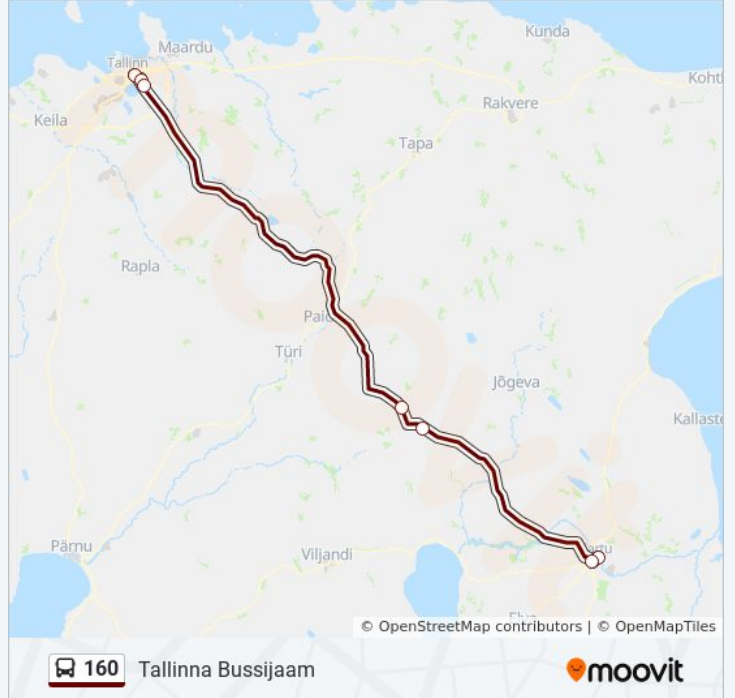

160

Tallinna Bussijaam

Vaata Veebilehe Režiimis

160 buss liinil (Tallinna Bussijaam) on 2 marsruuti. Tööpäeval on selle töötundideks:

(1) Tallinna Bussijaam: 14:30(2) Tartu Bussijaam: 10:30 - 18:30

Kasuta Mooviti äppi, et leida lähim 160 buss peatus ning et saada teada, millal järgmine 160 buss saabub.

**Suund: Tallinna Bussijaam**

7 peatust

[VAATA LIINI SÕIDUPLAANI](#)

Tartu Bussijaam

Maarjamõisa

Puhu Rist

Adavere

Mõigu

**160 buss info****Suund:** Tallinna Bussijaam**Peatust:** 7**Reisi kestus:** 145 min**Liini kokkuvõte:**