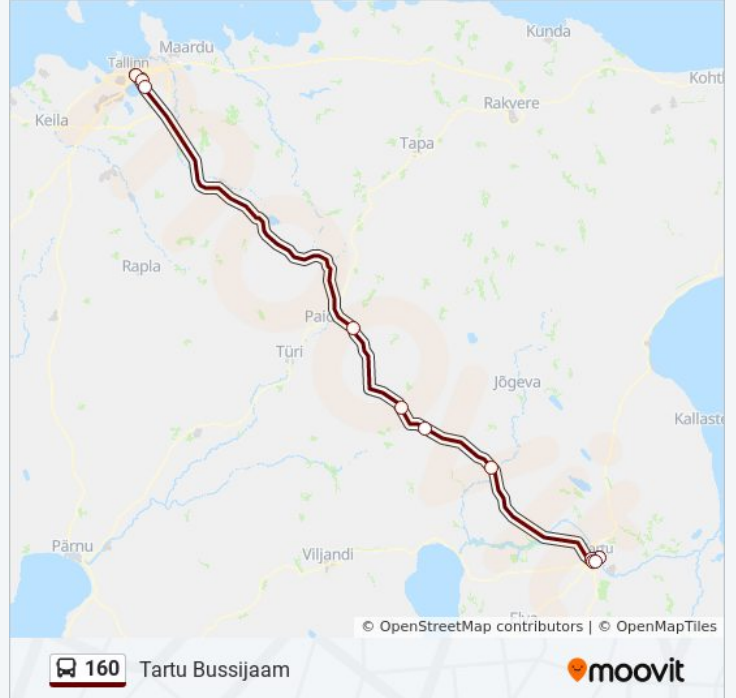

160 buss sõiduplaanid ja marsruudi kaardid on saadaval võrguühenduseta PDF-ina aadressil moovitapp.com. Kasuta [Moovit App](#) abi, et näha linnas Eesti live bussiaegu, rongi sõiduplaani või metroo sõiduplaani ja samm-sammult suunajuhiseid mistahes ühistranspordi jaoks.

[Moovitist](#) • [MaaS Lahendused](#) • [Toetatud riigid](#) • [Mooviteri kogukond](#)

© 2023 Moovit - kõik õigused kaitstud

Vaata live saabumisaegu