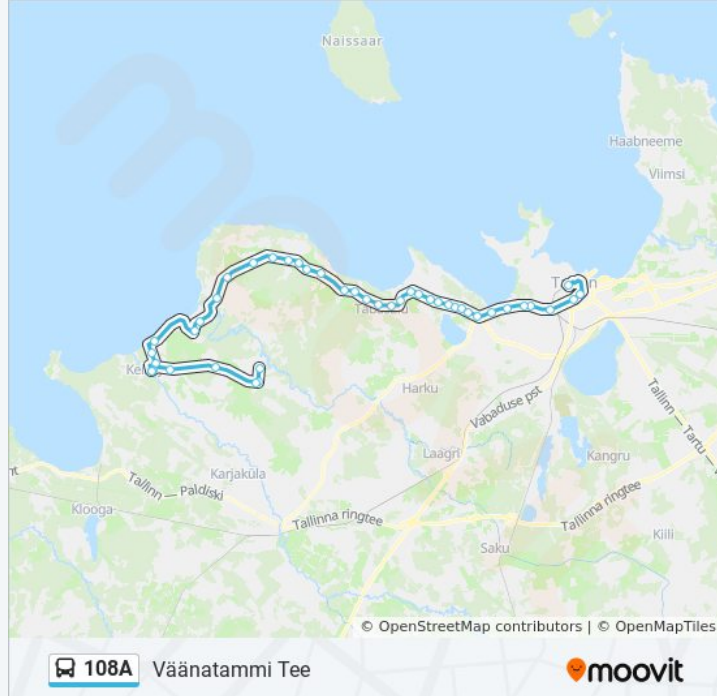

Väänatammi Tee

108A buss sõiduplaanid ja marsruudi kaardid on saadaval võrguühendusega PDF-ina aadressil moovitapp.com. Kasuta [Moovit App](#) abi, et näha linnas Eesti live bussiaegu, rongi sõiduplaani või metroo sõiduplaani ja samm-sammult suunajuhiseid mistahes ühistranspordi jaoks.