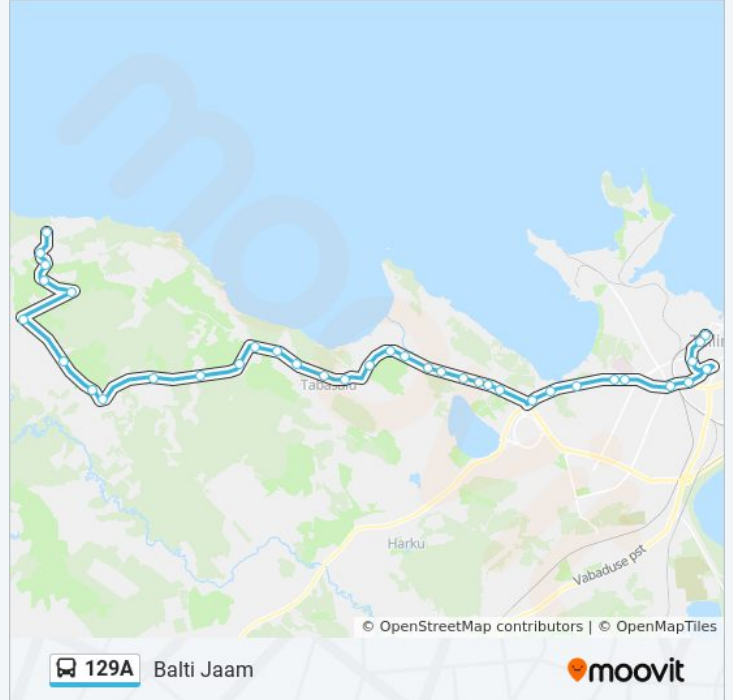

129A buss info**Suund:** Balti Jaam**Peatust:** 37**Reisi kestus:** 47 min**Liini kokkuvõte:**

Printsu Tee

Tähistaeva

Pikaliiva

Sõba

Haabersti

Zoo

Looga

Suund: Munakivi Tee

35 peatust

[VAATA LIINI SÕIDUPLAANI](#)

Balti Jaam 1

Viru

Vabaduse Väljak

Taksopark

Pirni