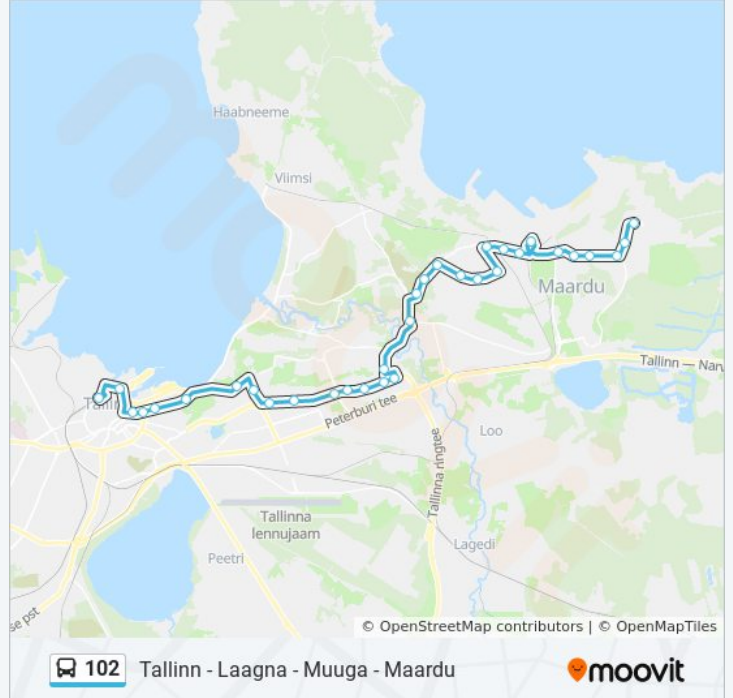

Kasuta Mooviti äppi, et leida lähim 102 buss peatus ning et saada teada, millal järgmine 102 buss saabub.

**Suund: Balti Jaam**

33 peatust

[VAATA LIINI SÕIDUPLAANI](#)

Kallavere  
Kallavere Kauplus  
Orumetsa  
Vana-Muuga Tee  
Lepalinnu  
Kroodi Oja  
Muuga Sadam  
Maardu Veehoidla  
Uus-Muuga  
Kabelikivi  
Õunapuu Puiestee  
Hiireherne Tee  
Kirsipuu Puiestee  
Muuga Aedlinn  
Käära  
Ristaia  
Iru  
Ussimäe Tee  
Priisle  
Rauna  
Kiviku  
Mustakivi

**102 buss info****Suund:** Balti Jaam**Peatust:** 33**Reisi kestus:** 52 min**Liini kokkuvõte:**

Taevakivi  
Laagna  
Kotka Kauplus  
Liikuri  
Lasnamägi  
J. Poska  
Ajutine Peatus  
Uus-Sadama  
Siimeoni  
Linnahall  
Balti Jaam