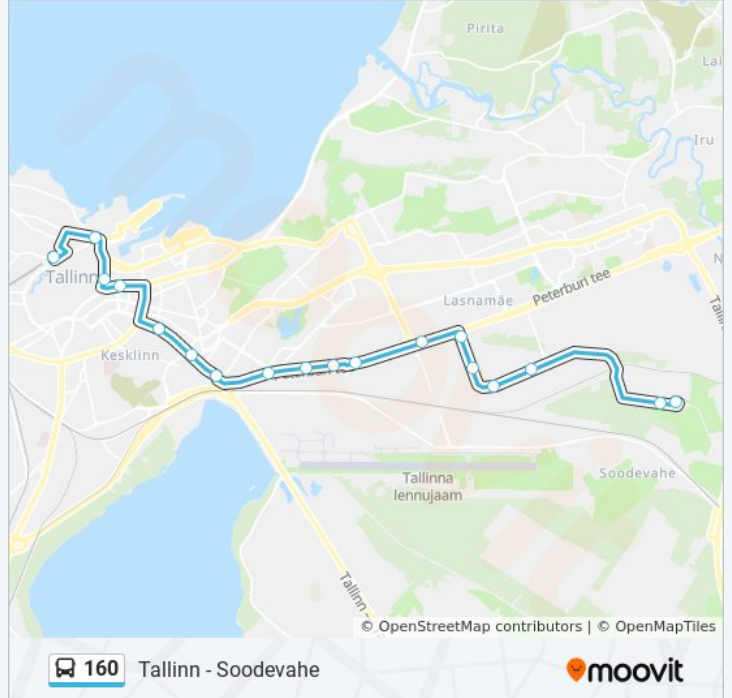

 160

Tallinn - Soodevahe

Vaata Veebilehe Režiimis

160 buss liinil (Tallinn - Soodevahe) on 2 marsruuti. Tööpäeval on selle töötundideks:

(1) Balti Jaam: 7:16 - 19:12(2) Vangla: 6:45 - 18:41

Kasuta Mooviti äppi, et leida lähim 160 buss peatus ning et saada teada, millal järgmine 160 buss saabub.

Suund: Balti Jaam

20 peatust

[VAATA LIINI SÕIDUPLAANI](#)

Vangla
Arestimaja
Sõstramäe
Betooni Põik
Betooni
Gaasi
Vesse
Jüriöö Park
Suur-Paala
Väike-Paala
Pae
Sossimägi
Bussijaam
Keskurg
Tornimäe
Estonia
Vabaduse Väljak
Hotell Tallinn
Balti Jaam
Balti Jaam

160 buss sõiduplaan

Balti Jaam marsruudi sõiduplaan:

esmaspäev	7:16 - 19:12
teisipäev	7:16 - 19:12
kolmapäev	7:16 - 19:12
neljapäev	7:16 - 19:12
reede	7:16 - 19:12
laupäev	7:20 - 19:10
pühapäev	7:20 - 19:10

160 buss info

Suund: Balti Jaam

Peatust: 20

Reisi kestus: 37 min

Liini kokkuvõte:

Suund: Vangla

19 peatust

[VAATA LIINI SÕIDUPLAANI](#)