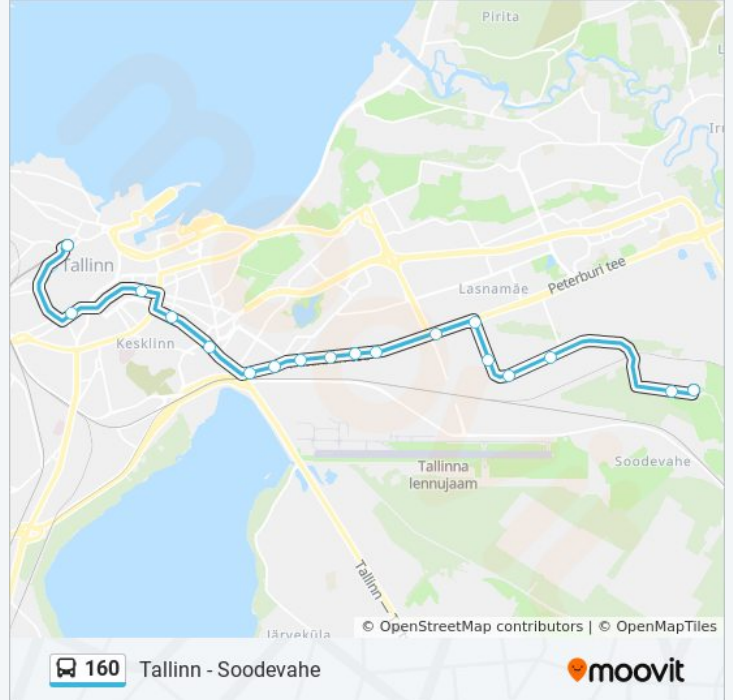

160 buss sõiduplaanid ja marsruudi kaardid on saadaval võrguühenduseta PDF-ina aadressil moovitapp.com. Kasuta [Moovit App](#) abi, et näha linnas Eesti live bussiaegu, rongi sõiduplaani või metroo sõiduplaani ja samm-sammult suunajuhiseid mistahes ühistranspordi jaoks.

[Moovitist](#) • [MaaS Lahendused](#) • [Toetatud riigid](#) • [Mooviteri kogukond](#)

© 2023 Moovit - kõik õigused kaitstud

Vaata live saabumisaegu