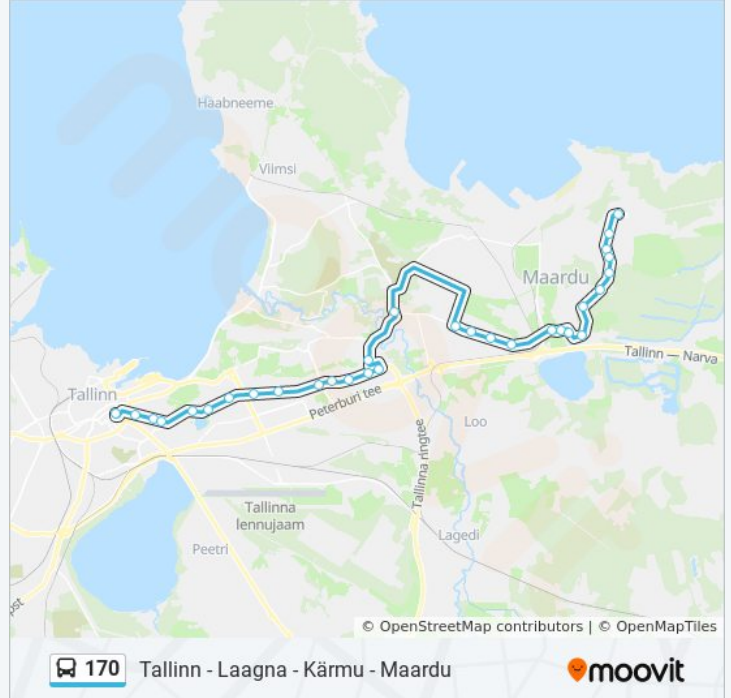

### 170 buss info

**Suund:** A. Laikmaa

**Peatust:** 32

**Reisi kestus:** 41 min

**Liini kokkuvõte:**

Taevakivi

Laagna

Kotka Kauplus

### Suund: Kallavere

31 peatust

[VAATA LIINI SÕIDUPLAANI](#)

A. Laikmaa

Tornimäe

Gonsiori

Laulupeo

Vesivärava