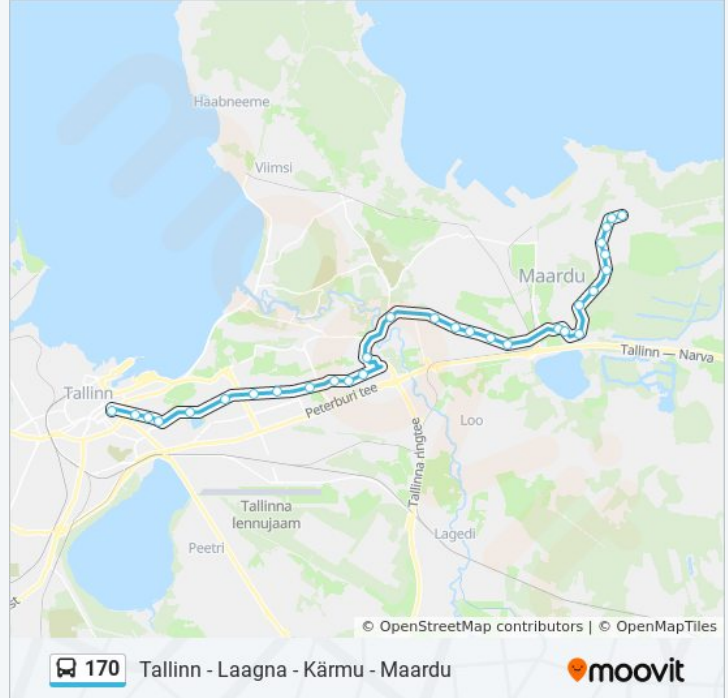

Koplimäe

Kärmu

Kombinaadi

Fosforiidi

Kroodi

Kööba

Maardu Kalmistu

Ringi

Haigla

Mäeotsa

Kallavere Kauplus

Nurga

Kallavere

170 buss sõiduplaanid ja marsruudi kaardid on saadaval võrguühenduseta PDF-ina aadressil moovitapp.com. Kasuta [Moovit App](#) abi, et näha linnas Eesti live bussiaegu, rongi sõiduplaani või metroo sõiduplaani ja samm-sammult suunajuhiseid mistahes ühistranspordi jaoks.

[Moovitist](#) • [MaaS Lahendused](#) • [Toetatud riigid](#) • [Mooviteri kogukond](#)

© 2023 Moovit - kõik õigused kaitstud

Vaata live saabumisaegu