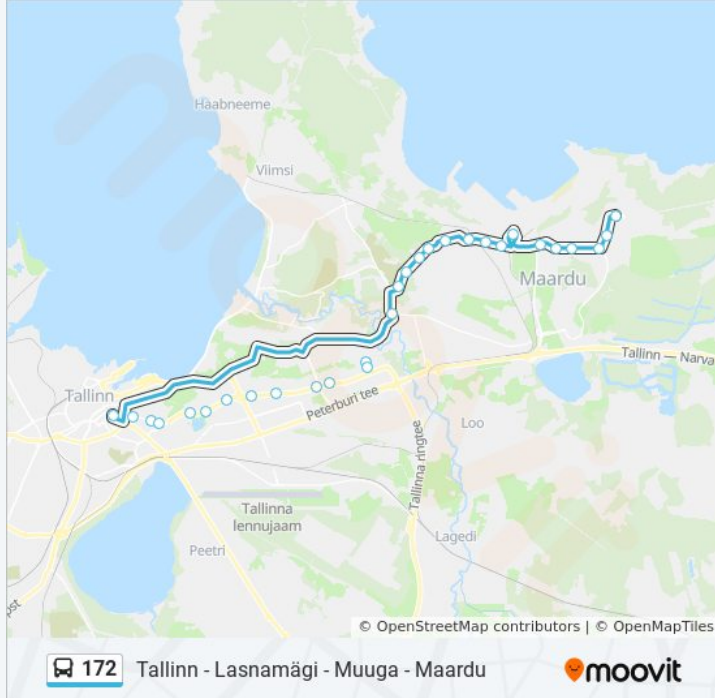

172 buss info

Suund: A. Laikmaa

Peatust: 29

Reisi kestus: 41 min

Liini kokkuvõte:

Paesilla
Mehaanikakool
Kumu
Vesivärava
Laulupeo
Tornimäe
A. Laikmaa

Suund: Kallavere

31 peatust

[VAATA LIINI SÕIDUPLAANI](#)

A. Laikmaa
Tornimäe
Gonsiori
Laulupeo
Vesivärava
Kumu
Paesilla
Kotka Kauplus
Laagna
Taevakivi
Mustakivi
Kiviku
Rauna
Ussimäe Tee
Iru
Ristaia
Käära
Muuga Aedlinn

172 buss sõiduplaan