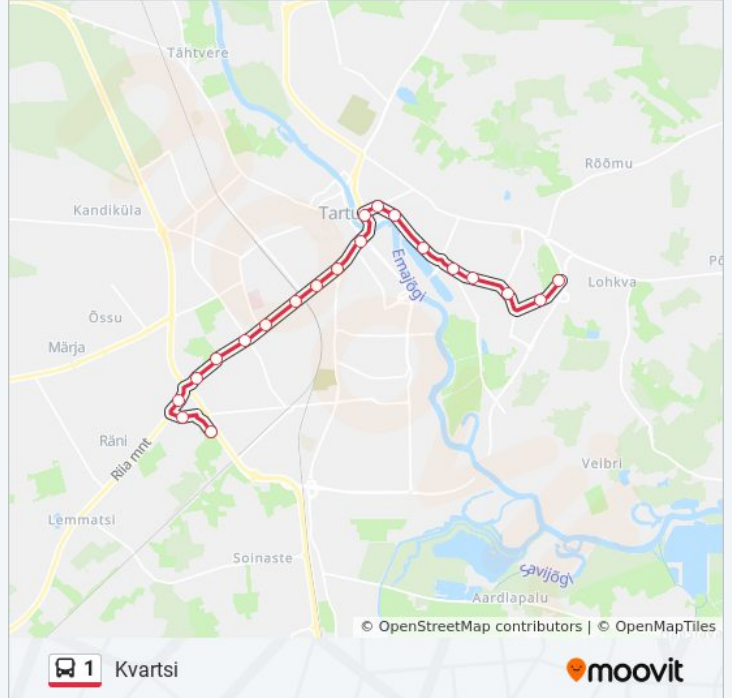

### Suund: Kvartsi

20 peatust

[VAATA LIINI SÕIDUPLAANI](#)

Nõlvaku

Mõisavahe

Annelinna Keskus

Kalda Tee

Eeden

Kaare

Soinaste II

Raja

Riia Ring

Teaduspark

Fi

Kvartsi

### 1 buss info

**Suund:** Kvartsi

**Peatust:** 20

**Reisi kestus:** 28 min

**Liini kokkuvõte:**

## Suund: Nõlvaku

16 peatust

[VAATA LIINI SÕIDUPLAANI](#)

Kvartsi

Fi

Teaduspark

Riia Ring

Raja