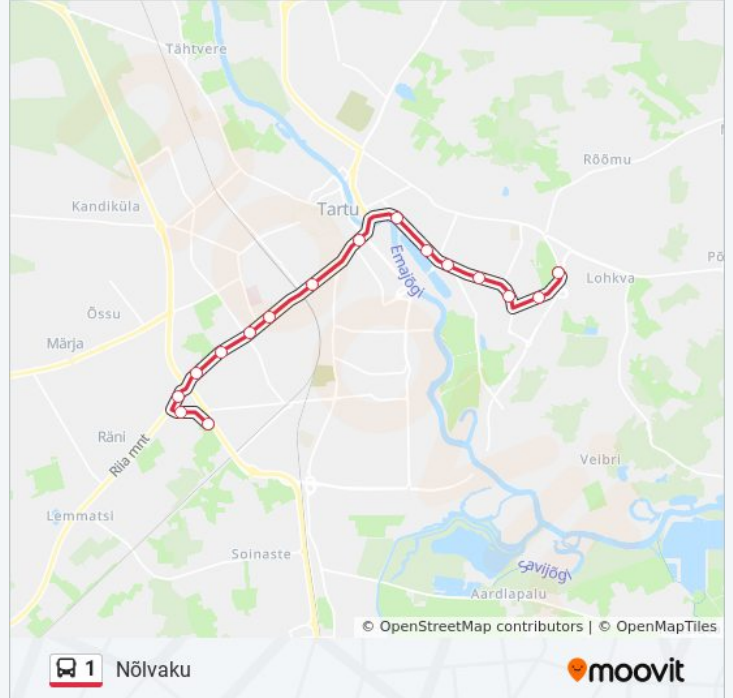

1 buss sõiduplaanid ja marsruudi kaardid on saadaval võrguühenduseta PDF-ina aadressil moovitapp.com. Kasuta [Moovit App](#) abi, et näha linnas Eesti live bussiaegu, rongi sõiduplaani või metroo sõiduplaani ja samm-sammult suunajuhiseid mistahes ühistranspordi jaoks.

[Moovitist](#) • [MaaS Lahendused](#) • [Toetatud riigid](#) • [Mooviteri kogukond](#)

© 2023 Moovit - kõik õigused kaitstud

Vaata live saabumisaegu